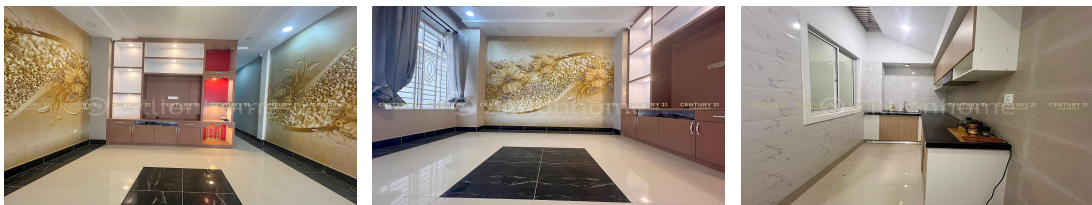

វិទ្យាគូនកាត់លក់បន្ទាន់នៅបុរីមង្គលភ្នំពេញទួលពង្រ

(ID:#D2964)

Address: Tuek Thla, Krang Pongro, Dangkao, Phnom Penh

CONTACT AGENT

CENTURY 21 DIAMOND TRIANGLE REALTY

Administrator

H/P: +85515779789 | +85578919789

Email: info@c21diamondinvestment.com

FACE AND FEATURES

Type	Bed	Bath	Lot (sqm)	Size (sqm)	Livingroom
Villa	4	5	90	58.5	1

For Sale > **$95,000** Est. Mortgage: $715/month

DESCRIPTION

វិទ្យាគូនកាត់លក់បន្ទាន់នៅបុរីមង្គលភ្នំពេញទួលពង្រ (ID:#D2964) តម្លៃ ៖ $95,000 (ច្រើន) ទីតាំងដ៏ស្ថិតក្នុងបុរីមង្គលមង្គលភ្នំពេញ ទួលពង្រ ក្បែរផ្លូវ៣០ម៉ែត្រទួលពង្រ និងជិតផ្សារលាក់គីទួលពង្រ ជាតំបន់មានមនុស្សរស់នៅច្រើន ផ្ទះថ្មីស្អាតល្អសម្រាប់រស់នៅ។

ទំហំផ្ទះ ៖ 4.5m x 13m សល់មុខ៦m លស់ក្រោយ១m ផ្ទះមាន បន្ទប់គេង៤ បន្ទប់ទឹក៥ ផ្ទះបាយ បន្ទប់ទទួលភ្ញៀវ ទំហំដី ៖ 4.5m x 20m ដីបែរមុខទៅទិសខាងកើត ចេញសេវាផ្ទេរកម្មសិទ្ធិជូន(ប្លង់រឹង) សូមទំនាក់ទំនង ៖ (Cellcard): 078 919 789 | 012 61 31 31 (Smart) : 015 779 789 <https://www.c21diamondinvestments.com> Telegram: <https://t.me/century21diamond>