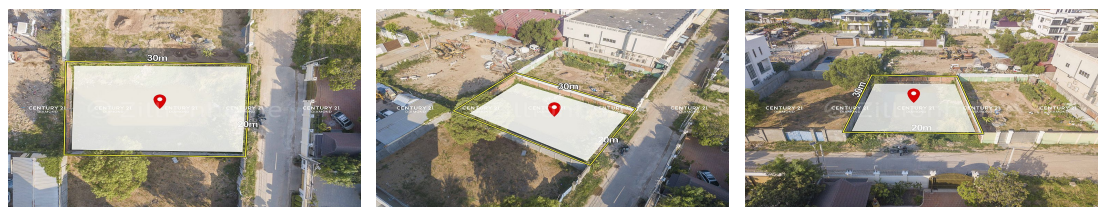

ដីលក់បន្ទាន់ នៅជិតសាលាបញ្ញាសាស្ត្រ ក្បែរផ្លូវជាសុដាវ៉ា (ID: #D2929)

Address: Tuol Kok, Tuol Sangkae 1, Russey Keo, Phnom Penh

FACE AND FEATURES

| | |
|------|-----------|
| Type | Lot (sqm) |
| Land | 600 |

For Sale > **\$430,000** Est. Mortgage: \$3,235/month

DESCRIPTION

ដីលក់បន្ទាន់ នៅជិតសាលាបញ្ញាសាស្ត្រ ក្បែរផ្លូវជាសុដាវ៉ា (ID: #D2929) តម្លៃ ៖ \$430,000 (ចរចា) ទីតាំងល្អ ស្ថិតនៅក្បែរផ្លូវជាសុដាវ៉ា ច្រកចូលខាងមុខ សាលាបញ្ញាសាស្ត្រ ជាតំបន់ជុំវិញដោយបុរី និងហាងធំៗ ដីពេញខ្នាតស្អាត ជាប់ផ្លូវបេតុងធំ ល្អសម្រាប់វិនិយោគ ឃ្នាំងគ្រប់ប្រភេទ។ ទំហំដី ៖ 20m x 30m ទំហំសរុបក្នុងប្លង់រឹង ៖ 600m² បែរមុខទៅទិសត្បូងឈាងលិច ចេញសេវាផ្ទេរកម្មសិទ្ធិជូន(ប្លង់រឹង) សូមទំនាក់ទំនង ៖ (Cellcard): 078 919 789 | 012 61 31 31 (Smart) : 015 779 789
<https://www.c21diamondinvestment.com> Telegram: <https://t.me/century21diamond>