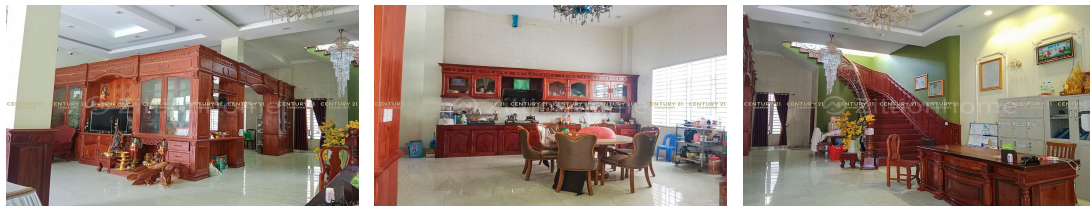

## FACE AND FEATURES

Type	Bed	Bath	Lot (sqm)	Size (sqm)	Livingroom
Villa	4	6	429	240	1

**For Sale > \$580,000** Est. Mortgage: \$4,363/month

## DESCRIPTION

វិទ្យាភ្នំសម្រាប់លក់នៅជិតធនាគារជាតិ ភ្នំពេញថ្មី (ID:#D2114) តម្លៃ ៖ \$580,000 (ចរចា) ទីតាំង ក្បែរធនាគារជាតិ និងខាងក្រោយពន្ធដារភ្នំពេញថ្មី ជាតំបន់សំបូរដោយផ្សារទំនើប ជិតអីអេស២ ជិតផ្សារម៉ាក្រូ ល្អសម្រាប់រស់នៅ។ ទំហំផ្ទះ ៖ 16m x 15m សល់មុខ 8m សល់ក្រោយ 2m សល់ចំហៀង 2m ទំហំដី ៖ 18m x 24m ទំហំដីសរុប ៖ 429m<sup>2</sup> ផ្ទះមាន បន្ទប់គេង 4បន្ទប់ទឹក 6ផ្ទះបាយ 1 បន្ទប់ទទួលភ្ញៀវ 1 បែរមុខទៅទិសខាងជើង ចេញសេវាផ្ទេរកម្មសិទ្ធិជូន(ប្លង់រឹង) សូមទំនាក់ទំនង ៖ (Cellcard): 078 919 789 | 012 61 31 31 (Smart) : 015 779 789 <https://www.c21diamondinvestment.com> Telegram: <https://t.me/century21diamond>