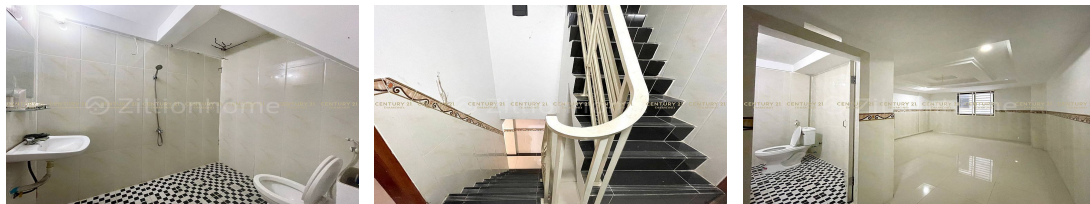

ផ្ទះសម្រាប់ជួលបុរីលីមយាងហាក់វាលស្បូវ (ID: #D1927)

Address: Veal Sbov, Chbar Ampov, Phnom Penh

FACE AND FEATURES

Type	Bed	Bath	Lot (sqm)	Size (sqm)	Livingroom
Flat	2	3	84	64	1

For Rent > \$270/mth

DESCRIPTION

ផ្ទះសម្រាប់ជួលបុរីលីមយាងហាក់វាលស្បូវ (ID: #D1927) តម្លៃ ៖ \$270/ខែ (ចរចា) សក្តានុពល ៖ ផ្ទះថ្មីស្អាត ទីតាំងល្អងាយស្រួលរស់នៅ ឬបើកជាការិយាល័យបាន ទំហំផ្ទះ ៖ 4m x 16m សល់មុខផ្ទះ ៖ 4.5m ក្រោយ ៖ 1.5m ទំហំដី ៖ 4m x 22m ផ្ទះមាន 2បន្ទប់គេង 3បន្ទប់ទឹក ផ្ទះបាយ បន្ទប់ទទួលភ្ញៀវ ផ្ទះបែរមុខទៅទិសខាងលិច សូមទំនាក់ទំនង ៖ (Cellcard): 078 919 789 | 012 61 31 31 (Smart) : 015 779 789
<https://www.c21diamondinvestment.com> Telegram: <https://t.me/century21diamond>