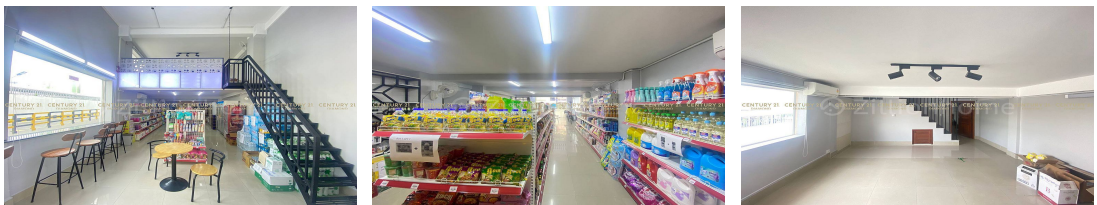

ផ្ទះអាជីវកម្មកែងលក់បន្ទាន់នៅក្រោយមន្ទីរពេទ្យឃ្នាល់ភ្នំពេញ (ID:#D1771)

Address: Tuek Thla, Saensokh, Phnom Penh

CONTACT AGENT

CENTURY 21 DIAMOND TRIANGLE REALTY

Administrator

H/P: +85515779789 | +85578919789

Email: info@c21diamondinvestment.com

FACE AND FEATURES

Type	Bed	Bath	Lot (sqm)	Size (sqm)	Livingroom
Shop House	4	5	83	72	1

For Sale > $295,000 Est. Mortgage: $2,219/month

DESCRIPTION

ផ្ទះអាជីវកម្មកែងលក់បន្ទាន់នៅក្រោយមន្ទីរពេទ្យឃ្នាល់ភ្នំពេញ (ID:#D1771) តម្លៃ ៖ $295,000 (ចរចា) ទីតាំងល្អ ស្ថិតនៅតំបន់ពាណិជ្ជកម្មសំខាន់ៗ ជិតមន្ទីរពេទ្យឃ្នាល់ និងក្បែរខុនដូ អាវ៉ាកាវ៉ា មានមនុស្សរស់នៅច្រើនកុះករ ងាយស្រួលសម្រាប់បើកអាជីវកម្ម ជាពិសេសម៉ាតលក់ឥវ៉ាន់ មានផ្តល់សម្ភារៈជូនដូចជា៖ ម៉ាស៊ីនត្រីជាក់៥គ្រឿង កាមេរ៉ា សុវត្ថិភាព ៨គ្រាប់ និងទូទឹកកក២គ្រឿង ទំហំផ្ទះ៖ 4.5m x 16m ទំហំដី ៖ 4.5m x 18.5m ទំហំសរុប ៖ 83m² ផ្ទះមាន បន្ទប់គេង4 បន្ទប់ទឹក5 បន្ទប់ទទួលភ្ញៀវ និងផ្ទះបាយ ផ្ទះ បែរមុខទៅទិសខាងលិច ចេញសេវាផ្ទេរកម្មសិទ្ធិជូន(ប្តូររឹង) សូមទំនាក់ទំនង ៖

(Cellcard): 078 919 789 | 012 61 31 31 (Smart) : 015 779 789

<https://www.c21diamondinvestment.com> Telegram: <https://t.me/century21diamond>