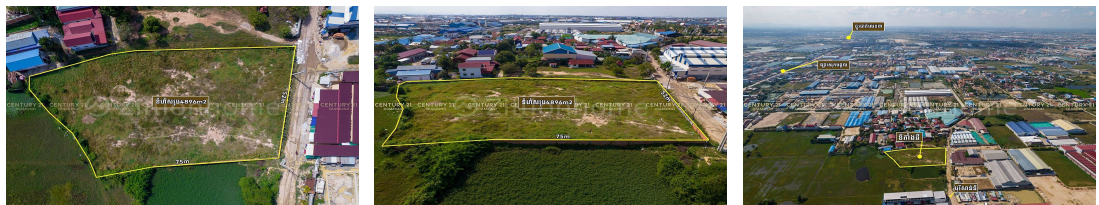

ដីលក់បន្ទាន់ ក្បែរផ្សារស្រុកមង្គល (ID#D1609)

Address: Chaom Chau Ti Muoy, Pou Senchey, Phnom Penh

FACE AND FEATURES

Type	Lot (sqm)	Price (sqm)
Land	2912	270

For Sale > \$270/sqm

DESCRIPTION

ដីលក់បន្ទាន់ ក្បែរផ្សារស្រុកមង្គល (ID#D1609) តម្លៃ ៖ \$ 270/m² (ចរចា) ដីមានទំហំធំ នៅក្បែរតំបន់ពេញចក្រ និងតំបន់សេដ្ឋកិច្ច ដីមានទីតាំងល្អ នៅជាប់នឹងបុរីសាន់នី ចូលពី ស្តុបទូលពង្រប្រហែល 1គីឡូម៉ែត្រ ជាតំបន់កំពុងអភិវឌ្ឍន៍ខ្លាំង អាចបើកជាឃ្នាំង ឬ រោងចក្របានផងដែរ ទំហំដី ៖ 52m x 75m ទំហំសរុប ៖ 4,896m² ដីបែរមុខទៅទិសខាង ជើង ចេញសេវាផ្ទេរកម្មសិទ្ធិជូន(ប្លង់រឹង) សូមទំនាក់ទំនង ៖ (Cellcard): 078 919 789 | 012 61 31 31 (Smart) : 015 779 789 <https://www.c21diamondinvestment.com> Telegram: <https://t.me/century21diamond>