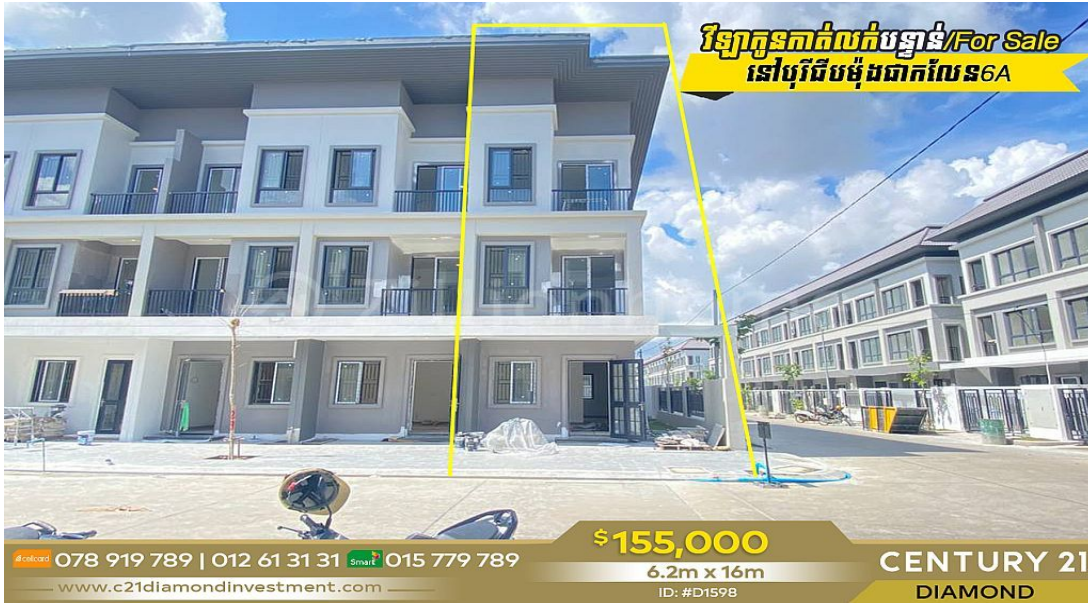

វីឡាកូនកាត់លក់បន្ទាន់ នៅបុរីជីបម៉ុងផាកលែង6A (ID:#D1598)

Address: Preaek Lieb, Chraoy Chongvar, Phnom Penh

FACE AND FEATURES

Type	Floor	Bed	Bath	Lot (sqm)	Size (sqm)	Livingroom
Villa	3	4	5	99.2	151.2	1

For Sale > **\$155,000** Est. Mortgage: \$1,166/month

DESCRIPTION

វីឡាកូនកាត់លក់បន្ទាន់ នៅបុរីជីបម៉ុងផាកលែង6A (ID:#D1598) តម្លៃ ៖ \$155,000 (ចរចា) ទីតាំងល្អ ជាប់ផ្លូវកែងនឹងអាចបើកអាជីវកម្មផ្សេងៗបាន ផ្លូវមុខផ្ទះទំហំ8m មានរបងថ្មស្រស់ស្អាត មុខផ្ទះអាចចតឡានបាន2គ្រឿង ទំហំផ្ទះ ៖ 4.2m x 12m, សល់មុខផ្ទះ3m សល់ក្រោយផ្ទះ1m ចំហៀងខាងស្តាំសល់2m ទំហំដី ៖ 6.2m x 16m ផ្ទះមាន 4បន្ទប់គេង 5បន្ទប់ទឹក បន្ទប់ទទួលភ្ញៀវ និងផ្ទះបាយ ផ្ទះបែរមុខទៅទិសខាងកើត ចេញសេវាផ្ទេរកម្មសិទ្ធិជូនត្រឹមបុរី សូមទំនាក់ទំនង ៖ (Cellcard): 078 919 789 | 012 61 31 31 (Smart) : 015 779 789 <https://www.c21diamondinvestment.com> Telegram: <https://t.me/century21diamond>