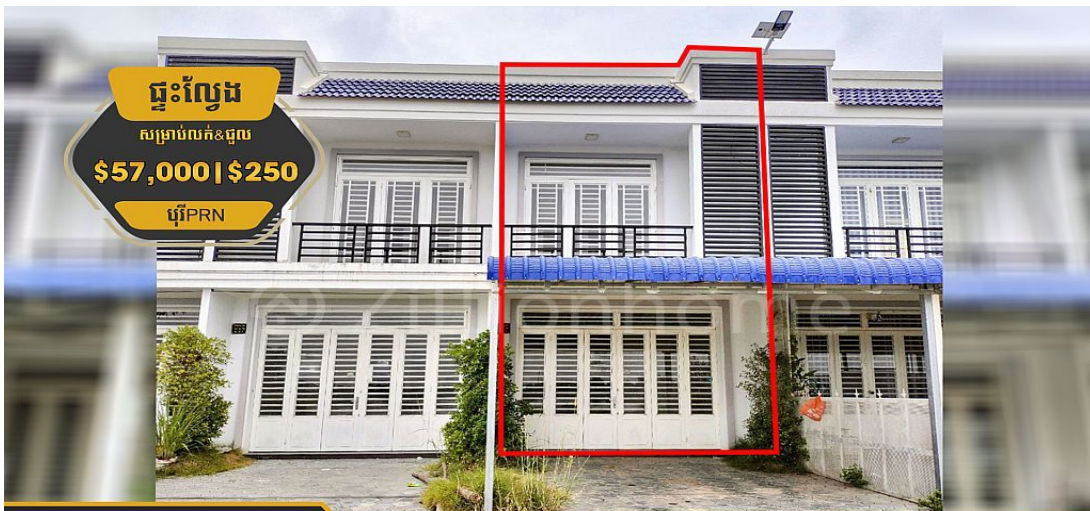

ផ្ទះល្វែងសម្រាប់លក់&ជួលនៅបុរីPRN

Address: Prek Ho, Ta Khmau, Kandal

CENTURY 21
MEKONG

www.c21mekong.com.kh info@c21mekong.com.kh

078 436 168 / 085 466 777