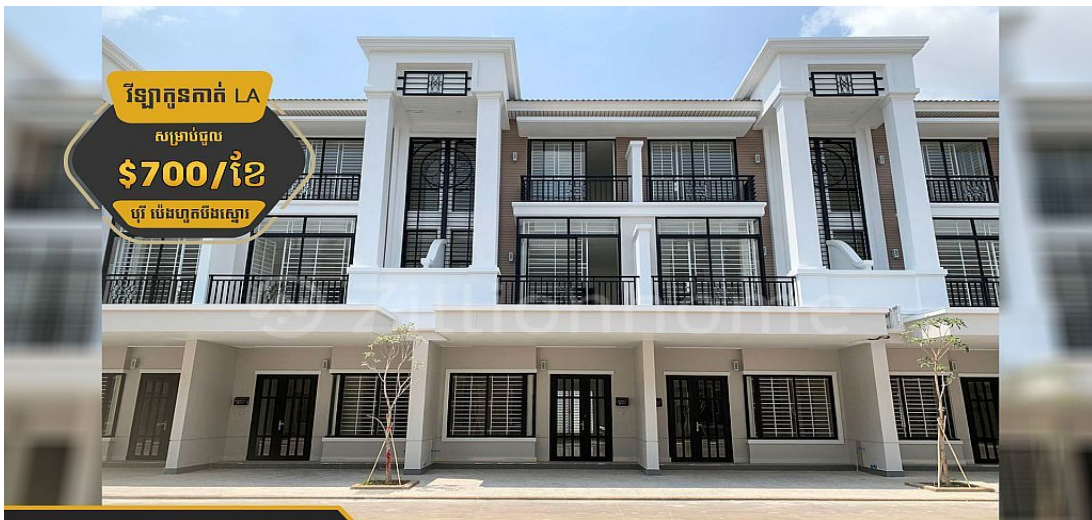

វីឡាកូនកាត់LAសម្រាប់ជួលនៅបុរី ប៉េងហ្វូតបឹងស្មៅ គម្រោង Eco Delta

Address: Veal Sbov, Chbar Ampov, Phnom Penh

CENTURY 21
MEKONG

www.c21mekong.com.kh | info@c21mekong.com.kh

085 25 3333 / 085 466 777

CONTACT AGENT

CENTURY21 MEKONG

CEO

H/P: +85595955777

Email: chrek.soknim@c21mekong.com.kh

FACE AND FEATURES

| Type | Bed | Bath | Lot (sqm) | Size (sqm) | Livingroom | Parking |
|---------------------|-----|------|-----------|------------|------------|---------|
| Link House New - LA | 4 | 5 | 100 | 60 | 1 | 1 |

For Rent > \$700/mth

DESCRIPTION

ID: #OWEDJYV វីឡាកូនកាត់LAសម្រាប់ជួលនៅបុរី ប៉េងហ្វូតបឹងស្មៅ គម្រោង Eco Delta > ទ្រព្យមានទីតាំងល្អមានទំហំធំទូលាយ ងាយស្រួលក្នុងការស្នាក់នៅ ឬបើកជាការិយាល័យ * ទីតាំង៖ សង្កាត់វាលស្បូវ, ខណ្ឌច្បារអំពៅ, រាជធានីភ្នំពេញ * តម្លៃជួល៖ ៧០០ដុល្លារ/ខែ ចតាវ * ទំហំដី៖ ៥ម៉ែត្រ x ២០ម៉ែត្រ * ទំហំផ្ទះ៖ ៥ម៉ែត្រ x ១២ម៉ែត្រ (សល់ដីមុខ៖ ៦ម៉ែត្រ, ក្រោយ៖ ២ម៉ែត្រ) * បន្ទប់គេង៖ ៤, បន្ទប់ទឹក៖ ៥ * បន្ទប់ទទួលភ្ញៀវ៖ ១, ផ្ទះបាយ៖ ១, បន្ទប់ទទួលអាហារ៖ ១, បន្ទប់តូច៖ ១, ចំណត៖ ១ * ទ្រព្យបែរមុខទៅទិស៖ ត្បូងឈាងខាងលិច សម្រាប់ព័ត៌មានបន្ថែម៖ 070 919 452 | 011 870 756 លេខរហ័ស៖ 085 25 3333 | 085 466 777 សូមអរគុណ! ----- Link House LA for rent at Borey Peng Hout Beoung Snor (Eco Delta) * Location: Veal Sbov, Chbar Ampov , Phnom Penh * Rental price: 700/month Nego * Land size: 5m x 20m * House size: 5m x 12m (front land: 6m, Back land: 2m) * Bedroom: 4, Bathroom: 5 * Living room: 1, Kitchen: 1, Maid room: 1, Dining room:1, Parking: 1 * Direction: South/West For more information: 070 919 452 | 011 870 756 Hotline: 085 25 3333 | 085 466 777 Join Us for more on Telegram:https://t.me/c21mekong Thank you! #Team_One_Way (Mr. Sea Vangchheang)