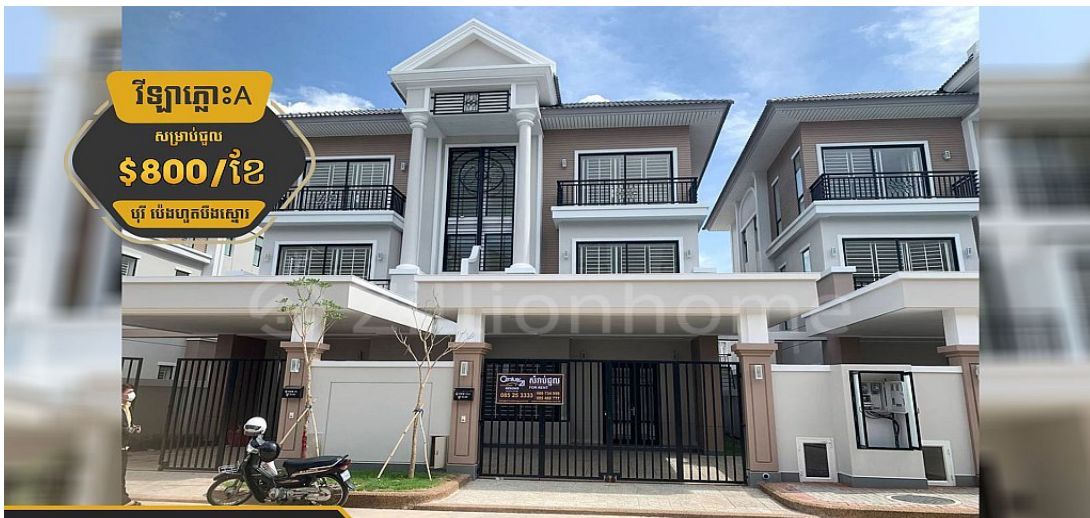

# វីឡាភ្លោះ A សម្រាប់ជួលនៅបុរី ប៉េងហ្វូតបឹងស្នោ គម្រោង Eco Delta

Address: Veal Sbov, Chbar Ampov, Phnom Penh

**CENTURY 21**  
MEKONG

www.c21mekong.com.kh info@c21mekong.com.kh

085 25 3333 / 085 466 777

## FACE AND FEATURES

Type	Bed	Bath	Lot (sqm)	Size (sqm)	Livingroom	Parking
Villa Twin	4	5	176	72	1	1

For Rent > \$800/mth

## DESCRIPTION

ID: #OWEDLSAW វីឡាភ្លោះ A សម្រាប់ជួលនៅបុរី ប៉េងហ្វូតបឹងស្នោ គម្រោង Eco Delta > ទ្រព្យមានទីតាំងល្អ មានទំហំធំទូលាយ ងាយស្រួលក្នុងការស្នាក់នៅ ឬបើក ជាការិយាល័យ \* ទីតាំង: សង្កាត់វាលស្បូវ, ខណ្ឌច្បារអំពៅ, រាជធានីភ្នំពេញ \* តម្លៃជួល ៖ ៨០០ដុល្លារ/ខែ ចតាវ \* ទំហំដី: ៨ម៉ែត្រ x ២២ម៉ែត្រ \* ទំហំផ្ទះ: ៦ម៉ែត្រ x ១២ម៉ែត្រ (សល់ដីមុខ: ៦ម៉ែត្រ, ក្រោយ: ២) \* បន្ទប់គេង: ៤, បន្ទប់ទឹក: ៥ \* បន្ទប់ទទួលភ្ញៀវ: ១, ផ្ទះបាយ: ១, បន្ទប់ទទួលអាហារ: ១, ចំណត: ១ \* ទ្រព្យបែរមុខទៅទិស: ត្បូង ឈាងខាងលិច សម្រាប់ព័ត៌មានបន្ថែម: 070 919 452 | 011 870 756 លេខហ្វាស៍: 085 25 3333 | 085 466 777 សូមអរគុណ! ----- Twin A Villa for rent at Borey Peng Hout Beoung Snor (Eco Delta) \* Location: Veal Sbov, Chbar Ampov , Phnom Penh \* Rental price: \$800/month Nego \* Land size: 8m x 22m \* House size: 6m x 12m (front land: 6m, Back land: 2m) \* Bedroom: 4, Bathroom: 5 \* Living room: 1, Kitchen: 1, Dining room: 1, Parking: 1 \* Direction: South/West For more information: 070 919 452 | 011 870 756 Hotline: 085 25 3333 | 085 466 777 Join Us for more on Telegram: <https://t.me/c21mekong> Thank you! #Team\_One\_Way (Mr. Sea Vangchheang)