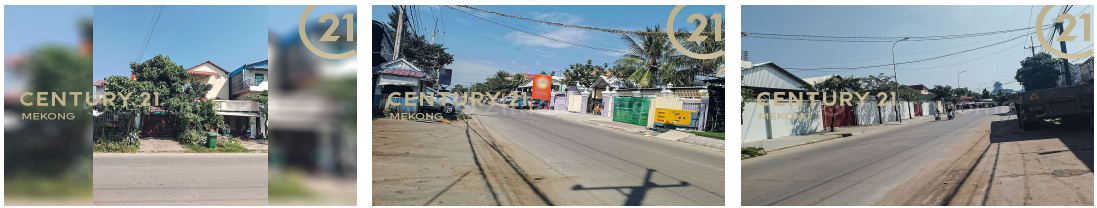

ដីលក់បន្ទាន់នៅ៖ សង្កាត់៖ ភ្នំពេញថ្មី

Address: Phnom Penh Thmei, Saensokh, Phnom Penh

FACE AND FEATURES

Type	Lot (sqm)
Land	405

For Sale > \$1,800,000 Est. Mortgage: \$13,540/month

DESCRIPTION

ID:#TGTKPPT71 ដីលក់បន្ទាន់នៅ៖ សង្កាត់៖ ភ្នំពេញថ្មី, ខណ្ឌ៖ សែនសុខ, រាជធានីភ្នំពេញ
 * ទ្រព្យមានទីតាំងល្អ ងាយស្រួលក្នុងការប្រកបអាជីវកម្ម! * តម្លៃលក់៖
 ១,៨០០,០០០ដុល្លារ (មួយដំរីង) * ទំហំដី៖ ១៥ម៉ែត្រ x ២៧ម៉ែត្រ * បែរទៅទិស៖ ខាងត្បូង
 សម្រាប់ព័ត៌មានបន្ថែម៖ ០១២ ៥៨១ ៥៩៨ លេខរហ័ស៖ ០៨៥ ៤៨៨ ៧៧៧ សូមអរគុណ! -----
 ----- Urgent Land For Sale At Sangkat: Phnom Penh Thmei, Khan: Sensok,
 Phnom Penh * Sale price: \$1,800,000 (Hard title) * Land size: 15m x 27m * Direction:
 South For more information: 012 581 598 Hotline: 085 488 777 Thank you!
 #Team_General_TK (Slat Sovan)
<https://www.facebook.com/C21Mekong/posts/437540875197421>