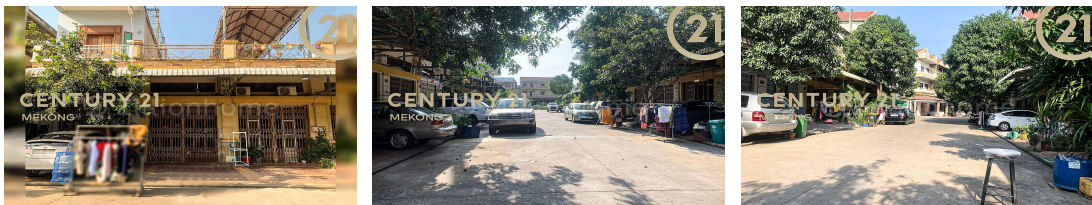

# ផ្ទះល្វែង E0 សម្រាប់ជួលនៅបុរី ពីភពថ្មីឈូកមាស!

Address: Phnom Penh Thmei, Saensokh, Phnom Penh

## FACE AND FEATURES

Type	Bed	Bath	Lot (sqm)	Size (sqm)	Livingroom	Parking
Flat	2	3	92.25	65.6	1	1

For Rent > \$300/mth

## DESCRIPTION

ID:#CKNWP588JI (English Text Below) ផ្ទះល្វែង E0 សម្រាប់ជួលនៅបុរី ពីភពថ្មីឈូកមាស! > ទ្រព្យមានទីតាំងល្អអង្គុយស្រួលស្នាក់នៅ និងប្រកបអាជីវកម្ម!! \* ទីតាំង: សង្កាត់ ភ្នំពេញថ្មី, ខណ្ឌ សែនសុខ, រាជធានីភ្នំពេញ \* តម្លៃជួល: ៣០០ដុល្លារ/ខែ (ចរចា) \* ទំហំដី: ៤.១ម x ២២.៥ម \* ទំហំផ្ទះ: ៤.១ម x ១៦ម (សល់មុខ: ៥ម, ក្រោយ: ១.៥ម) \* បន្ទប់គេង: ២, បន្ទប់ទឹក: ៣ \* បន្ទប់ទទួលភ្ញៀវ: ១, ផ្ទះបាយ: ១, បន្ទប់អាហារ: ១, ចំណត: ១ \* ទ្រព្យបែរមុខទៅទិស: ខាងត្បូង លេខរៀង: ០៨៥ ៣៣៥ ៧៧៧/០៨៥ ៤៣៣ ៧៧៧ សូមអរគុណ! ----- Flat E0 For Rent At Borey Piphup Thmei

Chhuk Meas \* Location: Songkat phnom penh thmei, Khan Sen Sok, Phnom Penh \* Rent price: \$300/month (Negotiable) \* Land size: 4.1m x 22.5m \* House size: 4.1m x 16m (Front: 5m, Back: 1.5m) \* Bedroom: 2, Bathroom: 3 \* Living room: 1, Kitchen: 1, Dining room: 1, Parking: 1 \* Direction: South Hotline: 085 335 777/085 433 777 Join Us for more on Telegram: <https://t.me/c21mekong> Thank you!