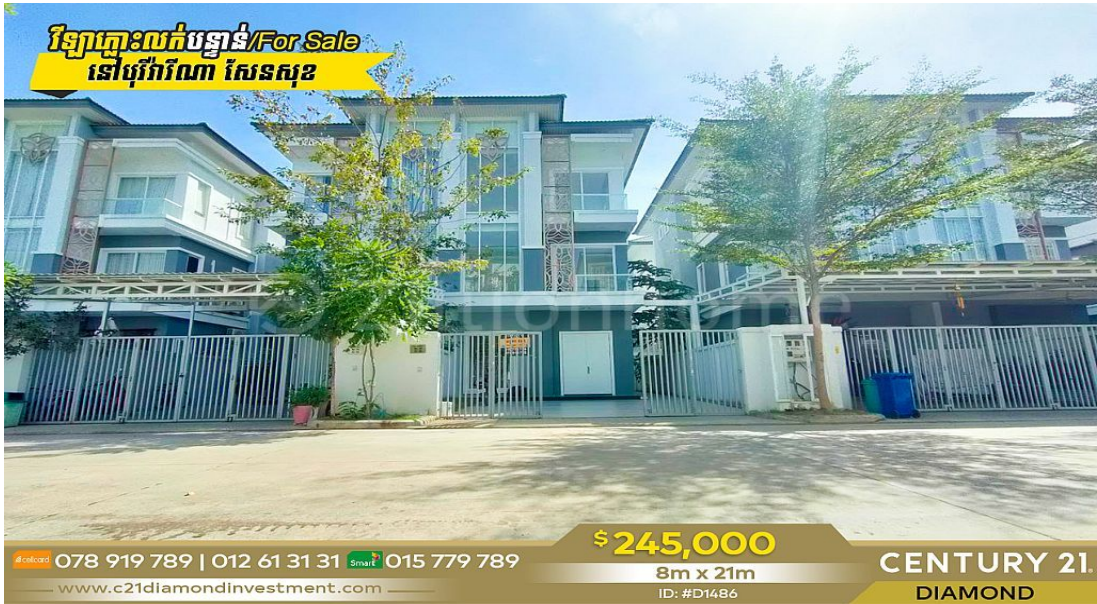

វិទ្យាភ្លោះលក់បន្ទាន់ នៅបុរីវីណា សែនសុខ (ID:#D1486)

Address: Krang Thnong, Saensokh, Phnom Penh

FACE AND FEATURES

Type	Floor	Bed	Bath	Lot (sqm)	Size (sqm)	Livingroom
Villa Twin	7	4	5	168	548	1

For Sale > **\$249,000** Est. Mortgage: \$1,873/month

DESCRIPTION

វិទ្យាភ្លោះលក់បន្ទាន់ នៅបុរីវីណា សែនសុខ (ID:#D1486) តម្លៃ: \$249,000 (ចរចា) ផ្ទះ ថ្មីស្អាតទើបតែសាងសង់រួច ស្ថិតក្នុងបុរីវីណាសែនសុខ នៅជិតសាលារៀន មន្ទីរពេទ្យ ជិតផ្សារឈូកមាស មានម៉ាតធុរ្យទំនើបAEON2 ផ្សារម៉ាក្រូនិងបុរីធំៗជាច្រើន ទំហំផ្ទះ: 6m x 13m សល់មុខ7m ក្រោយ2m និងសល់ចំហៀង2m ទំហំដី: 8m x 21m ផ្ទះមាន 4បន្ទប់គេង 5បន្ទប់ទឹក បន្ទប់ទទួលភ្ញៀវ និងផ្ទះបាយ ផ្ទះបែរមុខទៅទិសខាងជើង ផ្ទេរ កម្មសិទ្ធិជូន (ត្រឹមបុរី) សូមទំនាក់ទំនង: (Cellcard): 078 919 789 | 012 61 31 31 (Smart) : 015 779 789 <https://www.c21diamondinvestment.com> Telegram: <https://t.me/century21diamond>