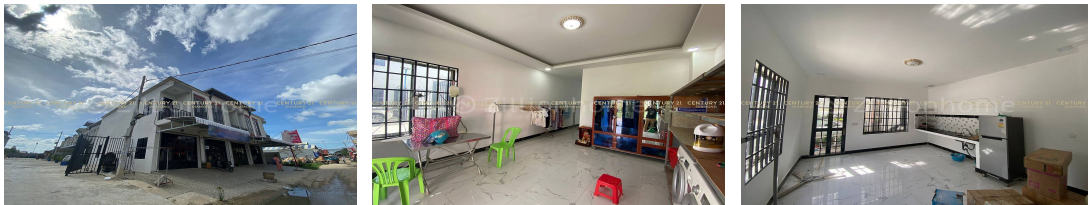

# ផ្ទះអាជីវកម្មកែងសម្រាប់ជួល ក្បែរសាលាសាលាប៊ែលធី ផ្លូវ វែងស្រែង (ID:#D1424)

Address: Chaom Chau Ti Muoy, Pou Senchey, Phnom Penh

## FACE AND FEATURES

Type	Floor	Bed	Bath	Lot (sqm)	Size (sqm)	Livingroom
Shop House	4	2	3	100	211	1

**For Rent > \$200/mth**

## DESCRIPTION

ផ្ទះអាជីវកម្មកែងសម្រាប់ជួល ក្បែរសាលាសាលាប៊ែលធី ផ្លូវវែងស្រែង (ID:#D1424) តម្លៃ ៖ \$200/ខែ (ចរចា) ក្បែរបុរីឡេងណាវាត្រាតម្រោង៥ អាចប្រកបអាជីវកម្មគ្រប់ប្រភេទបាន តំបន់អ៊ូអរ បុរីព័ទ្ធជុំវិញដោយបុរី ជិតផ្សារព្រៃល្វា ជិតរង្វង់មូលចោមចៅ ជិតព្រលានយន្តហោះ និងបុរីជាច្រើនទៀត ទំហំផ្ទះ ៖ 4.2m x 12.5m, សល់មុខ4m សល់ក្រោយ1m សល់ចំហៀង 1m ទំហំដី ៖ 5m x 20m ផ្ទះមាន 2បន្ទប់គេង 3បន្ទប់ទឹក បន្ទប់ទទួលភ្ញៀវ និងផ្ទះបាយ បែរមុខទៅទិសខាងកើត សូមទំនាក់ទំនង៖ (Cellcard): 078 919 789 | 012 61 31 31 (Smart) : 015 779 789