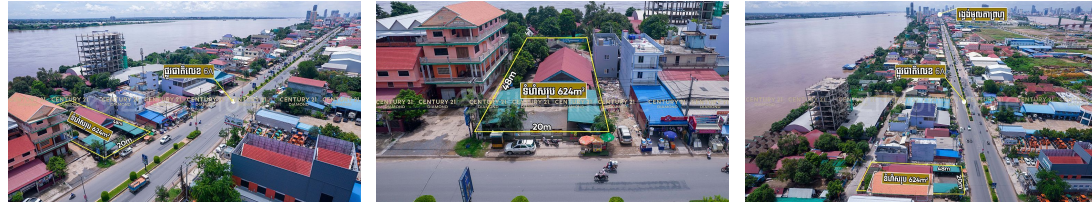

ដីសម្រាប់លក់ នៅលើផ្លូវជាតិលេខ៦A ជិតផ្សារបុរីរុងរឿង

(ID:#D1313)

Address: Preaek Lieb, Chraoy Chongvar, Phnom Penh

FACE AND FEATURES

Type	Lot (sqm)
Land	624

For Sale > **\$1,590,000** Est. Mortgage: \$11,960/month

DESCRIPTION

ដីសម្រាប់លក់ នៅលើផ្លូវជាតិលេខ៦A ជិតផ្សារបុរីរុងរឿង (ID:#D1313) តម្លៃ ៖ \$1,590,000 (ចរចា) ស្ថិតនៅតំបន់កំពុងអភិវឌ្ឍ និងគម្រោងបុរីរុងរឿង ផ្សារបុរីរុងរឿង សាលាAIS & Aii កំពុងចម្លង ព្រែកលៀប កោះដាច់ ឧកញ៉ា តី និងបុរីជាច្រើនទៀត ដីមានផ្លូវមុខក្រោយ ដែលផ្លូវមុខផ្លូវជាតិលេខ៦A និងផ្លូវបេតុងខាងក្រោយដីទំហំ៦m ដីធំល្អ អាចសាងសង់ជាឃ្នាំង ហាង កាហ្វេស ឬទីផ្សារបាន ទំហំដី ៖ 20m x 32m ទំហំសរុប៖ 624m² (បានកាត់ចំណីផ្លូវរួចរាល់ប្រវែង16m) បែរមុខទៅទិសខាងលិច ចេញសេវាផ្ទេរកម្មសិទ្ធិជូន(ប្លង់រឹង) សូមទំនាក់ទំនង៖ (Cellcard): 078 919 789 | 012 61 31 31 (Smart) : 015 779 789 <https://www.c21diamondinvestment.com> Telegram: <https://t.me/century21diamond>