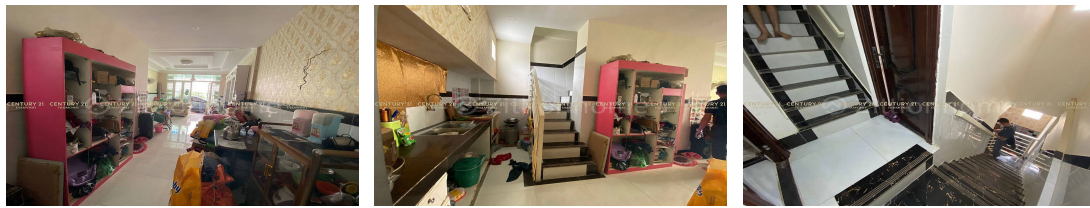

## FACE AND FEATURES

Type	Bed	Bath	Lot (sqm)	Size (sqm)	Livingroom
Flat	2	3	58.8	42	1

**For Sale** > **\$63,000** Est. Mortgage: \$474/month

## DESCRIPTION

ផ្ទះលក់បន្ទាន់នៅជិតបុរីពិភពថ្មី ច្រាំងចំរេះ1 (ID:#D1288) តម្លៃ ៖ \$63,000 (ចរចា) ស្ថិតនៅទីប្រជុំជន ជិតសាលាបឋមសិក្សាបឹងឈូក ជិតបុរីពិភពថ្មី និងងាយស្រួលក្នុងការប្រកបអាជីវកម្មផ្សេងៗ ទំហំផ្ទះ ៖ 4.2m x 10m ទំហំដី ៖ 4.2m x 14m មាន 2បន្ទប់គេង 3បន្ទប់ទឹក បន្ទប់ទទួលភ្ញៀវ និងផ្ទះបាយ បែរមុខទៅទិសខាងត្បូង ចេញសេវាផ្ទេរកម្មសិទ្ធិជូន(ប្លង់រឹង) សូមទំនាក់ទំនង៖ (Cellcard): 078 919 789 | 012 61 31 31 (Smart) : 015 779 789 <https://www.c21diamondinvestment.com> Telegram: <https://t.me/century21diamond>