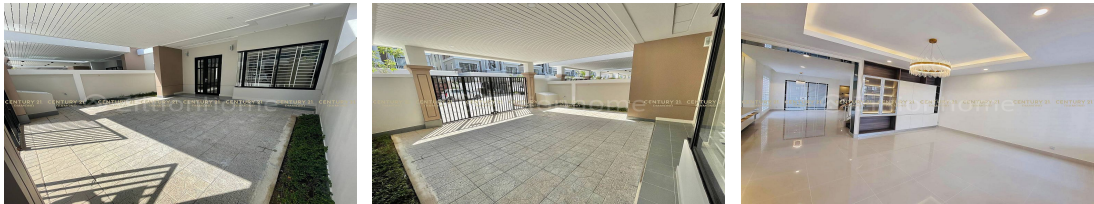

Please contact mរីឡាភ្លោះ:TA សម្រាប់លក់នៅបុរីបែងហូតបឹង
ស្មៅ (ID:#D1278)

Address: Nirouth, Chbar Ampov, Phnom Penh

CONTACT AGENT

CENTURY 21 DIAMOND TRIANGLE REALTY

Administrator

H/P: +85515779789 | +85578919789

Email: info@c21diamondinvestment.com

FACE AND FEATURES

Type	Bed	Bath	Lot (sqm)	Size (sqm)	Livingroom
Villa Twin	4	5	169.4	72	1

For Sale > $288,000 Est. Mortgage: $2,166/month

DESCRIPTION

Please contact mរីឡាភ្លោះ:TA សម្រាប់លក់នៅបុរីបែងហូតបឹងស្មៅ (ID:#D1278) តម្លៃ ៖ $288,000 (ចរចា) ផ្ទះថ្មីស្អាត ស្ថិតនៅទីតាំងល្អគម្រោងEco-Delta នៅក្បែរសួនច្បារធំក្នុង គម្រោង Eco-Park មានបរិយាកាសល្អ មានជាសុភាព និងសុវត្ថិភាពក្នុងការរស់នៅ ស្ថិតក្នុងទីប្រជុំជននៃភាគខាងកើតរាជធានី ដែលប្រជុំទៅដោយគម្រោងលំនៅឋាន លំដាប់អភិជន និងផ្សារទំនើប PH Mall ទំហំផ្ទះ ៖ 6m x 12m ទំហំដី ៖ 7.7m x 22m វីឡាមាន 4បន្ទប់គេង 5បន្ទប់ទឹក បន្ទប់ទទួលភ្ញៀវ និងផ្ទះបាយ វីឡាបែរមុខទៅទិសខាង ជើង ចេញសេវាផ្ទេរកម្មសិទ្ធិជូនត្រឹមបុរី សូមទំនាក់ទំនង៖ (Cellcard): 078 919 789 | 012 61 31 31 (Smart) : 015 779 789 <https://www.c21diamondinvestment.com> Telegram: <https://t.me/century21diamond> at: +85515779789