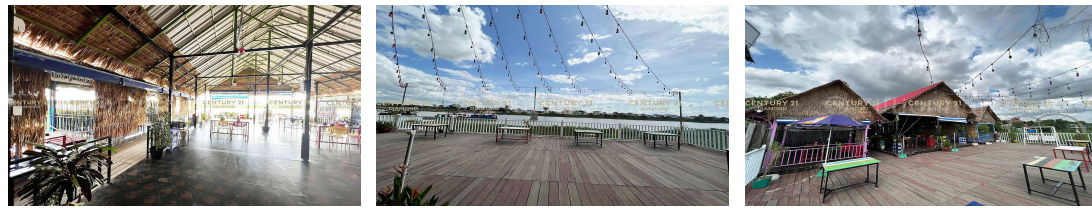

# គោជនីយដ្ឋានសម្រាប់ជួល នៅព្រែកប្រា ច្បារអំពៅ (ID:#D1235)

Address: Preaek Thmei, Chbar Ampov, Phnom Penh

## FACE AND FEATURES

Type	Bed	Bath	Lot (sqm)	Aircon
Shop House	3	4	1260	4

For Rent > \$2,900/mth

## DESCRIPTION

គោជនីយដ្ឋានសម្រាប់ជួល នៅព្រែកប្រា ច្បារអំពៅ (ID:#D1235) តម្លៃ ៖ \$2,900/ខែ (ចរចា) ស្ថិតនៅទីតាំងល្អ ស្របតាមដងទន្លេបាសាក់ នៅលើផ្លូវធំ មានអាជីវកម្មគោជនីយដ្ឋានស្រាប់ និងមានទីធ្លាខាងក្រោយសម្រាប់អង្គុយកម្សាន្តនាមាត់ទន្លេ ទំហំដី ៖ 18m x 70m នៅក្នុងបរិវេណដី មានបន្ទប់VIP 3បន្ទប់ បន្ទប់ទឹក4 មានម៉ាស៊ីនត្រជាក់ 4គ្រឿង មានបន្ទប់ចម្អិនអាហារ កញ្ចប់ច្រើនកន្លែងសម្រាប់អង្គុយទទួលទានអាហារ បែរមុខទៅទិសខាងកើត សូមទំនាក់ទំនង៖ (Cellcard): 078 919 789 | 012 61 31 31 (Smart) : 015 779 789 <https://www.c21diamondinvestment.com>