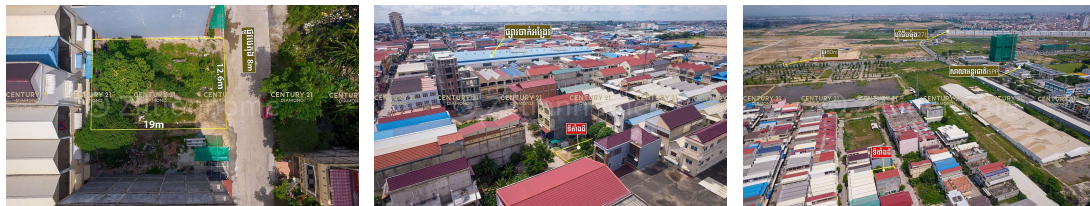

ដីលក់បន្ទាន់ នៅចាក់អង្រែក្រោម ក្បែរផ្លូវ60m (ID:#D1209)

Address: Nirouth, Chbar Ampov, Phnom Penh

CONTACT AGENT

CENTURY 21 DIAMOND TRIANGLE REALTY

Administrator

H/P: +85515779789 | +85578919789

Email: info@c21diamondinvestment.com

FACE AND FEATURES

Type	Lot (sqm)
Land	233.7

For Sale > **\$229,000** Est. Mortgage: \$1,723/month

DESCRIPTION

ដីលក់បន្ទាន់ នៅចាក់អង្រែក្រោម ក្បែរផ្លូវ60m (ID:#D1209) តម្លៃ ៖ \$229,000 (ចរចា) ទីតាំងល្អ ក្រោយបុរីបែងហូត ផ្លូវ60m ក្បែរAEON3 បុរីដីបម្រុង ផ្សារដីបម្រុងមេហ្គាម៉ាល២៧១ និងសាលាអន្តរជាតិ ISPP ផ្លូវបេតុងខាងមុខដីទំហំ8m ដីធំល្អ អាងសាងសង់ជាប្លង់ ឬវីឡាបាន ទំហំដី ៖ 12.6m x 19m បែរមុខទៅទិសខាងជើង ចេញសេវាផ្ទេរកម្មសិទ្ធិជូន(បង្កាន់ ដៃ ទាំង បី ប្លង់រឹង) សូមទំនាក់ទំនង៖ (Cellcard): 078 919 789 | 012 61 31 31 (Smart) : 015 779 789 <https://www.c21diamondinvestment.com>