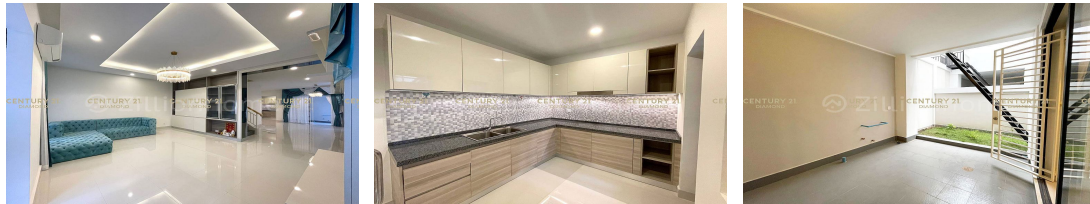

វីឡាភ្លោះ:TA លក់បន្ទាន់នៅបុរីប៉េងហ្វូតបឹងស្នោ (ID:#D1181)

Address: Nirouth, Chbar Ampov, Phnom Penh

FACE AND FEATURES

Type	Bed	Bath	Lot (sqm)	Size (sqm)	Livingroom
Villa Twin	4	5	169.4	72	1

For Sale > **$285,000** Est. Mortgage: $2,144/month

DESCRIPTION

វីឡាភ្លោះ:TA លក់បន្ទាន់នៅបុរីប៉េងហ្វូតបឹងស្នោ (ID:#D1181) តម្លៃ ៖ $285,000 (ចរចា) ផ្ទះស្អាត ស្ថិតនៅទីតាំងល្អគម្រោងEco-Melody មានបរិយាកាសល្អ មានជាសុភកភាព និងសុវត្ថិភាពក្នុងការរស់នៅ ស្ថិតក្នុងទីប្រជុំជននៃភាគខាងកើតរាជធានី ដែលប្រជុំទៅដោយគម្រោងលំនៅឋានលីដាប់អភិជន និងផ្សារទំនើប PH Mall ទំហំផ្ទះ ៖ 6m x 12m ទំហំដី ៖ 7.7m x 22m វីឡាមាន 4បន្ទប់គេង 5បន្ទប់ទឹក បន្ទប់ទទួលភ្ញៀវ និងផ្ទះបាយធំទូលាយ វីឡាបែរមុខទៅទិសខាងត្បូង ចេញសេវាផ្ទេរកម្មសិទ្ធិជូនត្រឹមបុរី សូមទំនាក់ទំនង៖ (Cellcard): 078 919 789 | 012 61 31 31 (Smart) : 015 779 789

<https://www.c21diamondinvestment.com>

CONTACT AGENT

CENTURY 21 DIAMOND TRIANGLE REALTY

Administrator

H/P: +85515779789 | +85578919789

Email: info@c21diamondinvestment.com