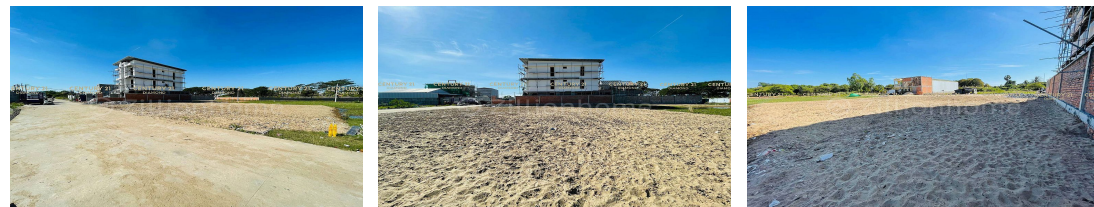

ដីសម្រាប់លក់ ក្បែរហ្វីប៊ែរហ្វាស្តប៊ីងស្មៅ វាលស្បូវ (ID:#D1172b)

Address: Veal Sbov, Chbar Ampov, Phnom Penh

ដីសម្រាប់លក់/For Sale
ក្បែរហ្វីប៊ែរហ្វាស្តប៊ីងស្មៅ វាលស្បូវ

$ 160,000
20m x 25m
ID: #D1172b

Cellcard: 078 919 789 | 012 61 31 31 | Smart: 015 779 789
www.c21diamondinvestment.com

CENTURY 21
DIAMOND

CONTACT AGENT

CENTURY 21 DIAMOND TRIANGLE REALTY

Administrator

H/P: +85515779789 | +85578919789

Email: info@c21diamondinvestment.com

FACE AND FEATURES

Type	Lot (sqm)
Land	500

For Sale > **$160,000** Est. Mortgage: $1,204/month

DESCRIPTION

ដីសម្រាប់លក់ ក្បែរហ្វីប៊ែរហ្វាស្តប៊ីងស្មៅ វាលស្បូវ (ID:#D1172b) តម្លៃ ៖ $160,000 (ចរចា) ដីធំល្អ អាចសាងសង់ជាយួរ៉ាងឬវីឡាបាន ផ្លូវបេតុងខាងមុខដីទំហំ8m ទំហំដី ៖ 20m x 25m បែរមុខទៅទិសខាងកើត ចេញសេវាផ្ទេរកម្មសិទ្ធិជូន(ប្លង់រឹង) សូមទំនាក់ទំនង៖ (Cellcard): 078 919 789 | 012 61 31 31 (Smart) : 015 779 789
<https://www.c21diamondinvestment.com>