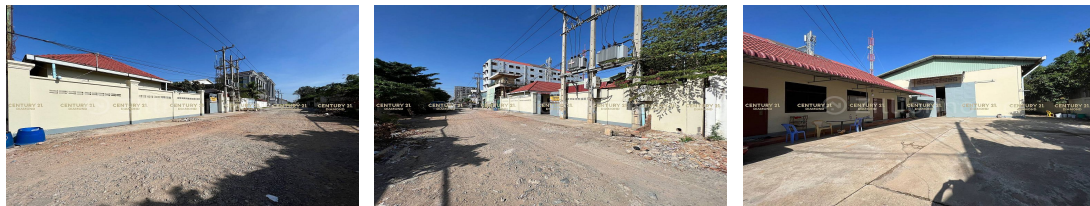

ឃ្លាំងសម្រាប់ជួលក្បែរធនាគារជាតិ ភ្នំពេញថ្មី (ID:#D1161)

Address: Phnom Penh Thmei, Saensokh, Phnom Penh

FACE AND FEATURES

Type	Lot (sqm)
Warehouse	2107

For Rent > \$7,000/mth

DESCRIPTION

ឃ្លាំងសម្រាប់ជួលក្បែរធនាគារជាតិ ភ្នំពេញថ្មី (ID:#D1161) តម្លៃ ៖ \$7,000/ខែ (ចរចា) ស្ថិតនៅទីតាំងល្អ ចម្ងាយត្រឹមតែ200mពីផ្លូវហាណូយ 150mពីផ្លូវម៉ុងបូទី ក្បែរធនាគារជាតិកម្ពុជា ផ្សារដីបម្រុង ផ្សារអីអន៊ែត ផ្សារគូបិលហោស ប្តីធំៗនៅជុំវិញ និងស្ថាប័នរដ្ឋជាច្រើន ទំហំដី ៖ 21.5m x 98m បែរមុខទៅទិសខាងកើត សូមទំនាក់ទំនង៖ (Cellcard): 078 919 789 | 012 61 31 31 (Smart) : 015 779 789 <https://www.c21diamondinvestment.com>