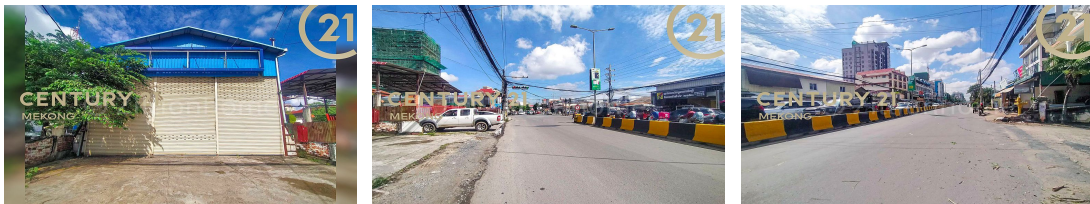

ឃ្លាំងសម្រាប់ជួលនៅភ្នំពេញថ្មី

Address: Phnom Penh Thmei, Saensokh, Phnom Penh

ឃ្លាំងសម្រាប់ជួល

ទំហំ: ១១ម៉ែត្រ X ៤០ម៉ែត្រ

$2,500/ខែ

សង្កាត់ ភ្នំពេញថ្មី

CENTURY 21.
MEKONG

www.c21mekong.com.kh   info@c21mekong.com.kh

012 581 598/085 488 777

CONTACT AGENT

CENTURY21 MEKONG

CEO

H/P: +85595955777

Email: chrek.soknim@c21mekong.com.kh

FACE AND FEATURES

Type	Bed	Bath	Lot (sqm)	Size (sqm)
Warehouse	4	2	440	440

For Rent > $2,500/mth

DESCRIPTION

ID:#TGTPPT19 (English Text Below) ឃ្លាំងសម្រាប់ជួលនៅភ្នំពេញថ្មី > ទ្រព្យមានទីតាំងល្អ! * ទីតាំង: សង្កាត់ ភ្នំពេញថ្មី, ខណ្ឌ សែនសុខ, រាជធានីភ្នំពេញ * តម្លៃជួល: ២,៥០០ដុល្លារ/ខែ (ចរចា) * ទំហំដី: ១១ម x ៤០ម * ទំហំឃ្លាំង: ១១ម x ៤០ម (សល់មុខ: ៥ម) * បន្ទប់គេង: ៤, បន្ទប់ទឹក: ២ * ទិសដៅទ្រព្យ: ខាងលិច សម្រាប់ព័ត៌មានបន្ថែម: 012 581 598/ 085 488 777 សូមអរគុណ! ----- Ware House For Rent At Phnom Penh Thmei * Location: Phnom Penh Thmei, Sensok, Phnom Penh * Rental price: $2,500/month (Negotiable) * Land size: 11m x 40m * Ware House size: 11m x 40m * Bedroom: 4, Bathroom: 2 * Direction: West For more information: 012 581 598/ 085 488 777 Join Us for more on Telegram: <https://t.me/c21mekong> Thank you! #Team_General_TK (Mr. Meanssne) <https://www.facebook.com/C21Mekong/posts/417090843909091>