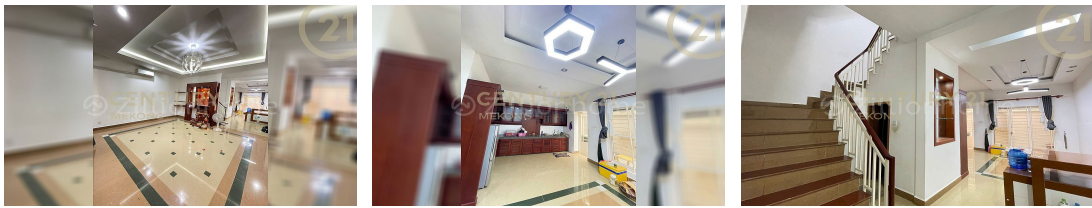

វីឡាកូនកាត់LAសម្រាប់ជួលនៅបុរី ប៉េងហូតបឹងស្មៅ (Athina)

Address: Nirouth, Chbar Ampov, Phnom Penh

វីឡាកូនកាត់LA
សម្រាប់ជួល
$700/ខែ
បុរី ប៉េងហូតបឹងស្មៅ

CENTURY 21.
MEKONG

www.c21mekong.com.kh | info@c21mekong.com.kh

☎ **085 25 3333 / 085 466 777**

CONTACT AGENT

CENTURY21 MEKONG
CEO
H/P: +85595955777
Email: chrek.soknim@c21mekong.com.kh

FACE AND FEATURES

Type	Bed	Bath	Lot (sqm)	Size (sqm)	Livingroom	Parking
Link House New - LA	4	5	100	60	1	1

For Rent > $700/mth

DESCRIPTION

ID:#OWATGOY11V វីឡាកូនកាត់LAសម្រាប់ជួលនៅបុរី ប៉េងហូតបឹងស្មៅ (Athina) > ទ្រព្យមានទីតាំងល្អ មានទំហំធំទូលាយ ងាយស្រួលក្នុងការស្នាក់នៅ ឬបើក ជាការិយាល័យ * ទីតាំង៖ សង្កាត់និរោធ, ខណ្ឌច្បារអំពៅ, រាជធានីភ្នំពេញ * តម្លៃជួល៖ ៧០០ដុល្លារ/ខែ ចតា * ទំហំដី៖ ៥ម៉ែត្រ x ២០ម៉ែត្រ * ទំហំផ្ទះ៖ ៥ម៉ែត្រ x ១២ម៉ែត្រ (សល់ដីមុខ៖ ៦ម៉ែត្រ, ក្រោយ៖ ២ម៉ែត្រ) * បន្ទប់គេង៖ ៤, បន្ទប់ទឹក៖ ៥ * បន្ទប់ទទួលភ្ញៀវ៖ ១, ផ្ទះបាយ៖ ១, ចំណត៖ ១ * បែរទៅទិសខាង៖ ត្បូង សម្រាប់ព័ត៌មានបន្ថែម៖ 095 614 362 លេខហ័ស៖ 085 25 3333 | 085 466 777 សូមអរគុណ! -----
----- Link House LA for rent at Borey Peng Hout Boueng Snor (Athina) * Location: Nirouth, Chbar Ampov , Phnom Penh * Rental price: $700/month Negotiable * Land size: 5m x 20m * House size: 5m x 12m (front land: 6m, back land: 2m) * Bedroom: 4, Bathroom: 5 * Living room: 1, Kitchen: 1, Parking: 1 * Direction: South For more information: 095 614 362 Hotline: 085 25 3333 | 085 466 777 Join Us for more on Telegram:https://t.me/c21mekong Thank you! #Team_Oneway (Mr. Ly Sokheng)