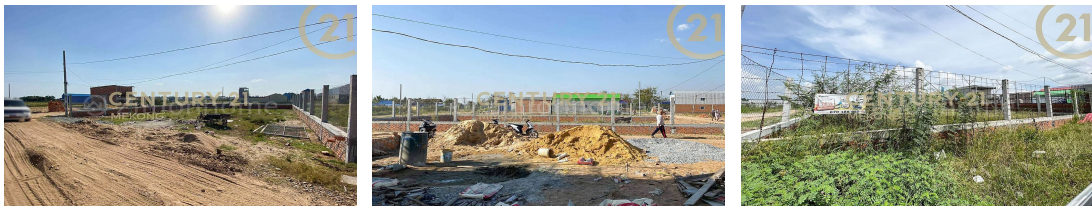

ដីសម្រាប់លក់នៅសង្កាត់ស្វាយរលំ

Address: Svay Rolum, S'ang, Kandal

ដីសម្រាប់លក់
 ទំហំ: ២០ម៉ែត្រ x ៣០ម៉ែត្រ
\$170,000
 សង្កាត់ស្វាយរលំ

CENTURY 21
MEKONG

www.c21mekong.com.kh | info@c21mekong.com.kh

078 436 168 / 085 466 777

CONTACT AGENT

CENTURY21 MEKONG
 CEO
 H/P: +85595955777
 Email: chrek.soknim@c21mekong.com.kh

FACE AND FEATURES

Type	Lot (sqm)
Land	600

For Sale > \$170,000 Est. Mortgage: \$1,279/month

DESCRIPTION

ID: #MKLNO1BTTK (English Text Below) ដីសម្រាប់លក់នៅសង្កាត់ស្វាយរលំ > ទ្រព្យមានទីតាំងល្អ ងាយស្រួលក្នុងការប្រកបអាជីវកម្មផ្សេងៗ * ទីតាំង៖ សង្កាត់ស្វាយរលំ, ក្រុងតាខ្មៅ, ខេត្តកណ្តាល * តម្លៃលក់៖ ១៧០,០០០ដុល្លារ (ប្លង់ទន់) * ទំហំដី៖ ២០ម៉ែត្រ x ៣០ម៉ែត្រ * ទ្រព្យបែរមុខទៅទិស៖ កើត សម្រាប់ព័ត៌មានបន្ថែម៖ ០៩៦ ៥៦៩ ៨៨២៩ | ០១១ ៦៩៩ ៥២៩ លេខរប័ស៖ ០៧៨ ៤៣៦ ១៦៨ | ០៨៥ ៤៦៦ ៧៧៧ សូមអរគុណ! -----
 --- Land for sale at Svay Rolum * Location: Svay Rolum, Takhmao, Kandal * Sale price: \$170,000 (soft Title) * Land size: 20m x 30m * Direction: East For more information: 096 569 8829/011 699 529 Hotline: 078 436 168 / 085 466 777 Join Us for more on Telegram: <https://t.me/c21mekong> Thank you! #Team_Land_NO1 (Ms. Tit Sreymeck)