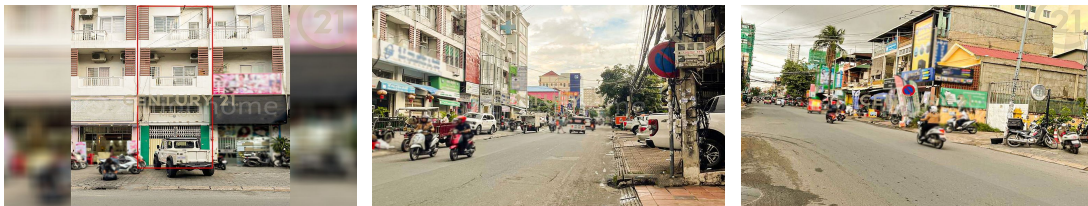

ផ្ទះល្វែងសម្រាប់ជួល នៅទួលស្វាយព្រៃ១

Address: Tuol Svay Prey Ti Muoy, Boeng Keng Kang, Phnom Penh

ផ្ទះល្វែង
សម្រាប់ជួល
$2,000/ខែ
ទួលស្វាយព្រៃ១

CENTURY 21.
MEKONG

www.c21mekong.com.kh info@c21mekong.com.kh

011 895 377 / 085 336 777

CONTACT AGENT

CENTURY21 MEKONG

CEO

H/P: +85595955777 |

Email: chrek.soknim@c21mekong.com.kh

FACE AND FEATURES

Type	Bed	Bath	Size (sqm)
Flat	9	9	73.8

For Rent > **$2,000**

DESCRIPTION

ID: #GTS2BA16ADCBKK ផ្ទះល្វែងសម្រាប់ជួល នៅទួលស្វាយព្រៃ១ * ទីតាំង៖ សង្កាត់ ទួលស្វាយព្រៃ១, ខណ្ឌបឹងកេងកង, រាជធានីភ្នំពេញ * តម្លៃជួល៖ ២,០០០ដុល្លារ/ខែ (ចរចា) * ទំហំផ្ទះ៖ ៤,១ម៉ែត្រ x ១៨ម៉ែត្រ * បន្ទប់គេង៖ ៩, បន្ទប់ទឹក៖ ៩ * មានសម្ភារៈមួយចំនួន សម្រាប់ព័ត៌មានបន្ថែម៖ ០១១ ៨៩៥ ៣៧៧ / ០៨៥ ៣៣៦ ៧៧៧ លេខហ័ស៖ ០៩៥ ៩៥៥ ៧៧៧ សូមអរគុណ! ----- Flat for rent at Tuol Svay Prey I * Location: Tuol Svay Prey I, Boeng Keng Kang, Phnom Penh * Rent price: $2,000/month (Negotiable) * House size: 4,1m x 18m * Bedroom: 9, Bathroom: 9 * Have Some Furnish For more information: 011 895 377 / 085 336 777 Hotline: 095 955 777 Thank you!

#Team_General_SHN (Ms: Rith Sahnisa)