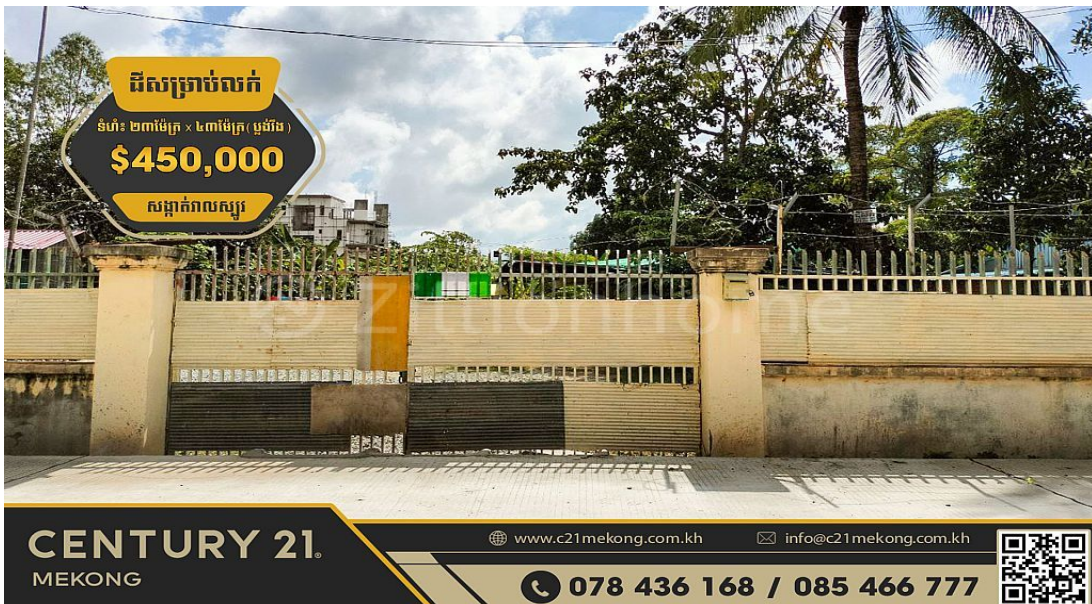

ដីសម្រាប់លក់នៅសង្កាត់វាលស្បូវ

Address: Veal Sbov, Chbar Ampov, Phnom Penh

CONTACT AGENT

CENTURY21 MEKONG

CEO

H/P: +85595955777

Email: chrek.soknim@c21mekong.com.kh

FACE AND FEATURES

Type	Lot (sqm)
Land	989

For Sale > **\$450,000** Est. Mortgage: \$3,385/month

DESCRIPTION

ID: #MKLNO1BTCVPS (English Text Below) ដីសម្រាប់លក់នៅសង្កាត់វាលស្បូវ > ទ្រព្យមានទីតាំងល្អជាប់ផ្លូវបេតុង ងាយស្រួលប្រកបអាជីវកម្មផ្សេងៗ * ទីតាំង: សង្កាត់វាលស្បូវ, ខណ្ឌច្បារអំពៅ, រាជធានីភ្នំពេញ * តម្លៃលក់: ៤៥០,០០០ដុល្លា (ចរចា) ប្លង់រឹង * ទំហំដី: ២៣ម៉ែត្រ x ៤៣ម៉ែត្រ * ទ្រព្យបែរមុខទៅទិស: លិច សម្រាប់ព័ត៌មានបន្ថែម: 096 940 8125 | 078 755 985 លេខរ័ស: 078 436 168 | 085 466 777 សូមអរគុណ! Land for sale at Veal Sbov * Location: Veal Sbov, Chbar Ampov, Phnom Penh * Sale Price: \$450,000 Negotiate (hard title) * Land size: 23m x 43m * Direction: West For more information: 096 940 8125 | 078 755 985 Hotline: 078 436 168 | 085 466 777 Join Us for more on Telegram: <https://t.me/c21mekong> Thank you! #Team_Land_NO1 (Mr. Nop Samath)