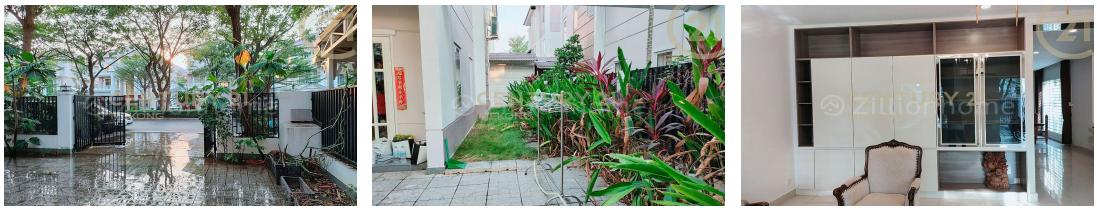

វីឡាភ្លោះ A សម្រាប់ជួលនៅបុរី ប៉េងហ្វូតបឹងស្មៅ Rosato

Address: Nirouth, Chbar Ampov, Phnom Penh

CONTACT AGENT

CENTURY21 MEKONG
CEO
H/P: +85595955777
Email: chrek.soknim@c21mekong.com.kh

FACE AND FEATURES

Type	Bed	Bath	Lot (sqm)	Size (sqm)	Livingroom
Villa Twin	4	5	160	72	1

For Rent > $2,500/mth

DESCRIPTION

ID: #OWRTFYPOLARIS វីឡាភ្លោះ A សម្រាប់ជួលនៅបុរី ប៉េងហ្វូតបឹងស្មៅ Rosato > ទ្រព្យមានទីតាំងល្អងាយស្រួលក្នុងការស្នាក់នៅ ឬបើកអាជីវកម្មផ្សេងៗ * ទីតាំង៖ សង្កាត់និរោធ, ខណ្ឌច្បារអំពៅ, រាជធានីភ្នំពេញ * តម្លៃជួល៖ ២,៥០០ដុល្លារ/ខែ ចរចា * ទំហំដី៖ ៨ម៉ែត្រ x ២០ម៉ែត្រ * ទំហំផ្ទះ៖ ៦ម៉ែត្រ x ១២ម៉ែត្រ (សល់មុខ៖ ៦ម៉ែត្រ, ក្រោយ៖ ២ម៉ែត្រ) * បន្ទប់គេង៖ ៤, បន្ទប់ទឹក៖ ៥ * បន្ទប់ទទួលភ្ញៀវ៖ ១, ផ្ទះបាយ៖ ១ * បែរទៅទិសខាង៖ លិច សម្រាប់ព័ត៌មានបន្ថែម៖ 096 878 0826 | 088 659 0921 លេខរហ័ស៖ 085 25 3333 | 085 466 777 សូមអរគុណ! ----- Twin Villa A for rent at Borey Peng Hout Boeung Snor (Rosato) * Location: Nirouth, Chbar Ampov , Phnom Penh * Rental price: $2,500/month Negotiable * Land size: 8m x 20m * House size: 6m x 12m (front land: 6m, Back land: 2m) * Bedroom: 4, Bathroom: 5 * Living room: 1, Kitchen: 1 * Direction: West For more information: 096 878 0826 | 088 659 0921 Hotline: 085 25 3333 | 085 466 777 Join Us for more on Telegram: https://t.me/c21mekong Thank you! #Team_Oneway (Ms. Yan Savat)