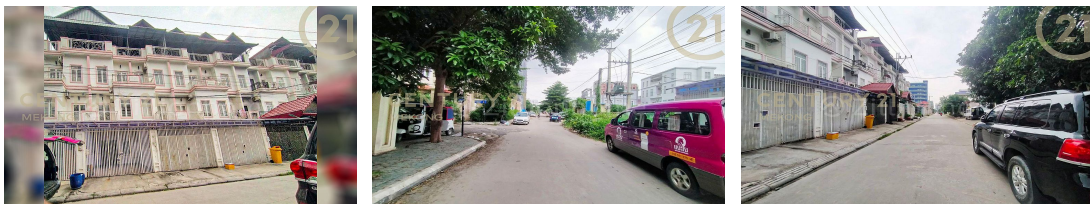

FACE AND FEATURES

Type	Bed	Bath	Lot (sqm)	Size (sqm)
Flat	4	5	72	72

For Rent > $800/mth

DESCRIPTION

[Album] ID:#TGPPT63 (English Text Below) ផ្ទះល្វែង សម្រាប់ជួល នៅភ្នំពេញថ្មី > ទ្រព្យមានទីតាំងល្អ ងាយស្រួលរស់នៅនិងប្រកបអាជីវកម្ម...។ * ទីតាំង៖ សង្កាត់ ភ្នំពេញថ្មី, ខណ្ឌ សែនសុខ, រាជធានីភ្នំពេញ * តម្លៃជួល៖ ៨០០ដុល្លារ/ខែ (ចរចា) * ទំហំដី៖ ៤.៥ម x ១៦ម * ទំហំផ្ទះ៖ ៤.៥ម x ១៦ម (ក្រោយ៖ ២ម) * បន្ទប់គេង៖ ៤, បន្ទប់ទឹក៖ ៥ សម្រាប់ព័ត៌មានបន្ថែម៖ 095 933 777 / 085 488 777 សូមអរគុណ! -----

----- Flat For Rent At Phnom Penh Thmei * Location: Sangkat Phnom Penh Thmei, Khan Sen Sok, Phnom Penh * Rent price: $800/month (Negotiable) * Land size: 4.5m x 16m * House size: 4.5m x 16m (Back: 2m) * Bedroom: 4, Bathroom: 5 * Direction: North For more information: 095 933 777 / 085 488 777 Join Us for more on Telegram: <https://t.me/c21mekong> Thank you! #Team_General_TK(Mr. Meas Sne) <https://www.facebook.com/C21Mekong/posts/pfbid0rJndZ8VeHNKwroH3jnyYuRgEh2V9yqumz6ANp61caugpnhTAthtVwcjfJEyHzL7RI>

CONTACT AGENT

CENTURY21 MEKONG

CEO

H/P: +85595955777

Email: chrek.soknim@c21mekong.com.kh