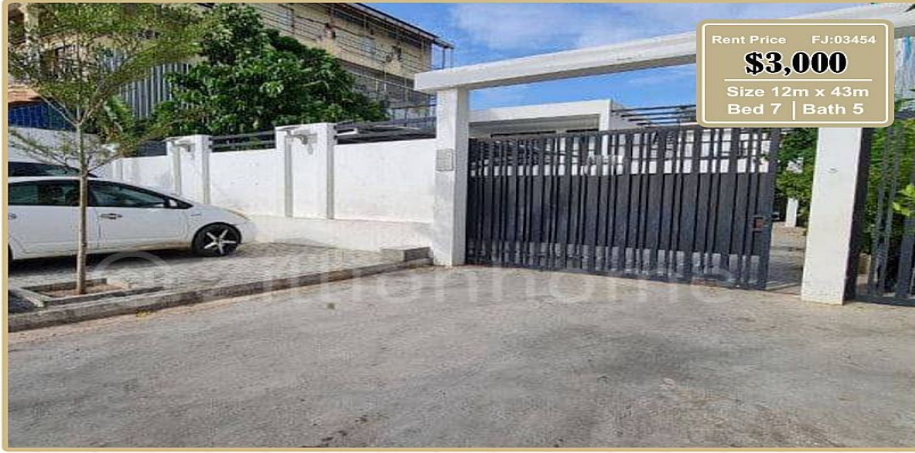

ដីនិងផ្ទះ សម្រាប់ ជួល 2 ជាន់ នៅទួលសង្កែ

Address: Tuol Sangkae 2, Russey Keo, Phnom Penh

CENTURY 21

ដី និង ផ្ទះសម្រាប់ ជួល នៅទួលសង្កែ

CENTURY 21 | 099 6666 722 / 099 666 726
FUJI REALTY

FACE AND FEATURES

Type	Bed	Bath	Lot (sqm)	Size (sqm)	Livingroom	Parking
Villa	7	5	516	168	1	6

For Rent > \$3,000/mth

DESCRIPTION

ដីនិងផ្ទះ សម្រាប់ ជួល 2 ជាន់ នៅទួលសង្កែ - ទីតាំង សង្កាត់ ទួលសង្កែ ខណ្ឌ ឫស្សីកែវ រាជធានីភ្នំពេញ - Code FJ:03454 - តម្លៃជួល \$3,000 /ខែ - បន្ទប់គេង 7 - បន្ទប់ទឹក 5 - ផ្ទះបាយ - បន្ទប់ទទួលភ្ញៀវ - ទំហំដី 12m x 43m - ទំហំផ្ទះ 12m x 14m - សម្ភារៈពេញ - ចំណតឡាន 16 - ស្ថិតនៅលើផ្លូវធំ ជិតផ្សារ - ទីតាំងល្អសម្រាប់ប្រកបអាជីវកម្ម គោជនីយដ្ឋាន ការ៉ាសឡាន - លេខអាជ្ញាប័ណ្ណភ្នាក់ងារអចលនវត្ថុ: E-14-160 - ព័ត៌មានលំអិតទាក់ទងលេខ 099 666 722 / 099 666 726 #forsale #ហ្វូជីរៀលដី #fujiRealty #PhnomPenh #rent #sale #realestateagency #propertyforsale #propertyforrent #propertyforlease #flateforsale #houseforsale #condoforsale #condoforrent