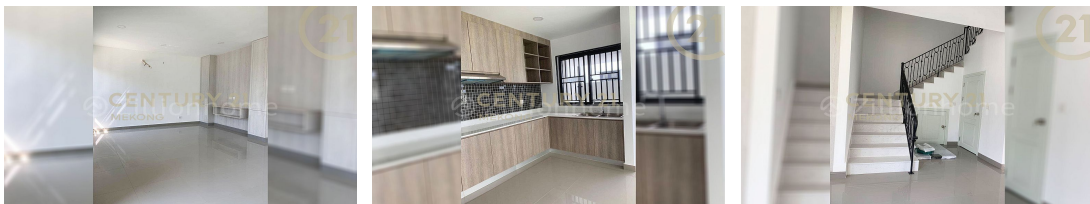

📞 **061 38 2222 / 085 466 777**

CONTACT AGENT

CENTURY21 MEKONG
CEO
H/P: +85595955777
Email: chrek.soknim@c21mekong.com.kh

FACE AND FEATURES

Type	Bed	Bath	Lot (sqm)	Size (sqm)	Livingroom	Parking
Villa Twin	4	5	176	72	1	1

For Rent > \$1,600/mth

DESCRIPTION

ID:#ORKGILKM60MCM60M (English Text Below) វីឡាភ្លោះសម្រាប់លក់&ជួលនៅបុរី ជីបម៉ុងលែនម៉ាក៦០ម៉ែត្រ > ទ្រព្យមានទីតាំងល្អ មានទំហំធំទូលាយ ងាយស្រួលក្នុងការស្នាក់នៅ នឹងបើកអាជីវកម្ម * ទីតាំង៖ សង្កាត់ជើងឯក, ខណ្ឌដង្កោ, រាជធានីភ្នំពេញ * តម្លៃលក់&ជួល៖ ៤៦០,០០០ដុល្លារ, ៦០០ដុល្លារ/ខែ (ចរចា) ឬង់រឹង * ទំហំដី៖ ៨ម៉ែត្រ x ២២ម៉ែត្រ * ទំហំផ្ទះ៖ ៦ម៉ែត្រ x ១២ម៉ែត្រ (សល់មុខ៖ ៧,៥ម៉ែត្រ, ក្រោយ៖ ២ម៉ែត្រ) * បន្ទប់គេង៖ ៤, បន្ទប់ទឹក៖ ៥ * បន្ទប់ទទួលភ្ញៀវ៖ ១, ផ្ទះបាយ៖ ១, បន្ទប់ទទួលទានអាហារ៖ ១, ចំណត៖ ១ សម្រាប់ព័ត៌មានបន្ថែម៖ 093 272 359 | 085 224 250 ទូរស័ព្ទហ្វេស៊ីប៖ 061 38 2222 | 085 466 777 សូមអរគុណ! ----- Twin Villa for sale&rent at Borey Chip Mong Landmark 60m * Location: Choeung Aek, Dongkao, Phnom Penh. * Sale&Rental price: \$460,000|\$1,600/month Negotiable (hard title) * Land size: 8m x 22m * House size: 6m x 12m (Front: 7,5m, back: 2m) * Bedroom: 4, Bathroom: 5 * Living room: 1, Kitchen: 1, Dining room: 1, Parking: 1 For more information: 093 272 359 | 085 224 250 Hotline: 061 38 2222 | 085 466 777 Join Us for more on Telegram: <https://t.me/c21mekong> Thank you! #Team_Orkide (Mr: Sen Sokleng)