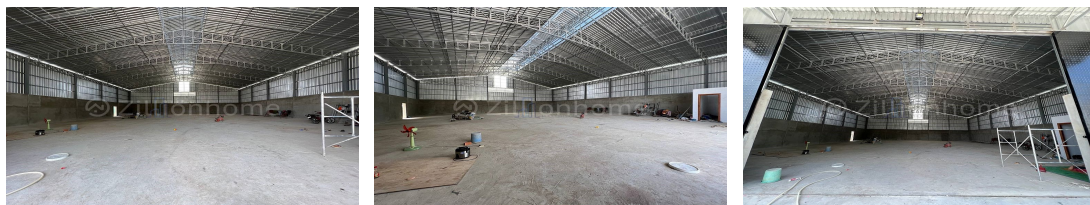

New Warehouse For Rent In Beong Tompun area close to St.371

Address: Boeng Tumpun, Mean Chey, Phnom Penh

FACE AND FEATURES

Type	Lot (sqm)	Size (sqm)	Price (sqm)
Warehouse	588	520	3

For Rent > **\$1,800**

DESCRIPTION

ឃ្លាំងថ្មីជួលនៅបឹងទំពុនជិតផ្លូវ៣៧១ | New Warehouse For Rent In Beong Tompun area close to St.371 តំលៃជួល | Rental Price: \$1,800 / Month ទំហំឃ្លាំង | Size: 21m x 28m (588sqm) មានបន្ទប់ការិយាល័យ | Office 1 បន្ទប់ទឹក | Bathroom 1 ទីតាំង៖ ស្ថិតនៅក្នុងសង្កាត់បឹងទំពុន ខណ្ឌមានជ័យ រាជធានីភ្នំពេញ។ ចំងាយតែ400ម៉ែត្រ ចុះពីផ្លូវ371បន្តិចតែប៉ុណ្ណោះ។ មុខឃ្លាំងផ្លូវបេតុងធំទូលាយ ងាយស្រួលឡានដឹកទំនិញធំៗចេញចូល។ លេខសំរាប់ទំនាក់ទំនងមើលទីតាំង៖ | Contact Us: H/P: (+855) 85 635 521 (WhatsApp | Telegram) H/P: (+855) 15 641 445 (Smart) H/P: (+855) 31 777 4440 (Metfone) so@camtopproperty.com www.camtopproperty.com Please contact me at +85585635521