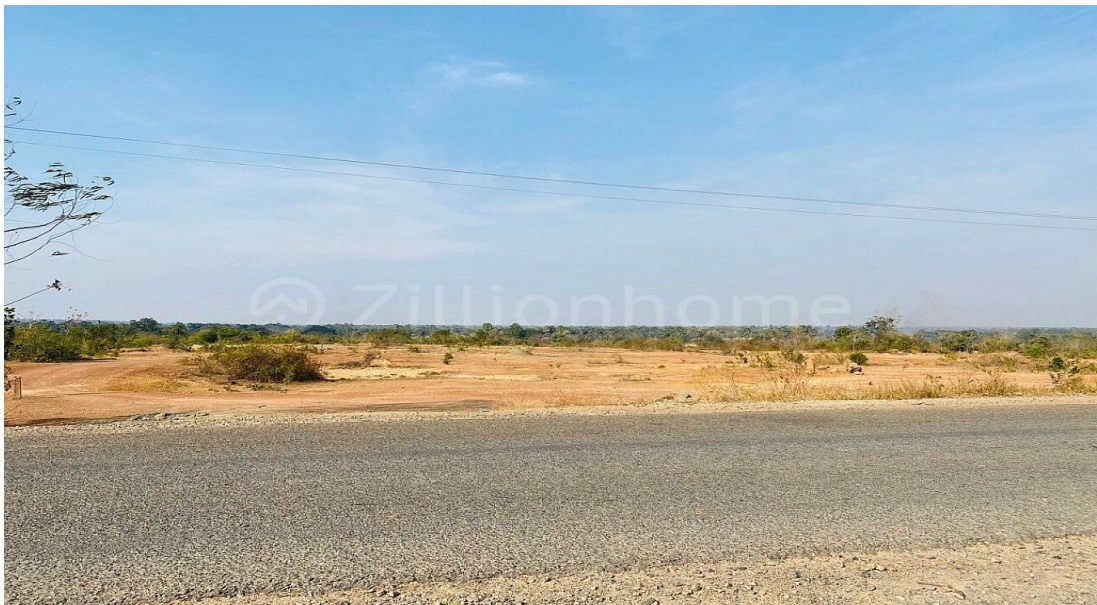

ដីលក់ទំហំ 50000m2 (5ហិចតា) ឃុំពាម ស្រុកសាមគ្គីមានជ័យ

Address: Peam, Sameakki Mean Chey, Kampong Chhnang

FACE AND FEATURES

Type	Lot (sqm)	Price (sqm)
Land	50000	6.5

For Sale > $6.5/m²

DESCRIPTION

ដីលក់ទំហំ 50000m2 (5ហិចតា) ឃុំពាម ស្រុកសាមគ្គីមានជ័យ - ក្បាលដីទំហំ 125m, ជម្រៅទំហំ 250m, ដីខាងក្រោយទំហំ 200m ជាប់អូរ - ប្រភេទប្លង់: ប្លង់ស្រុក - តម្លៃ: $6.50/m2 (ចរចារ) - ទីតាំងដីស្ថិតនៅ បណ្តោយផ្លូវកៅស៊ូទៅ ភ្នំព្រៃធាតុ ឃុំពាម ស្រុកសាមគ្គីមានជ័យ, ចុះពីផ្លូវជាតិលេខ 5 និងបត់ចូលតាមផ្សារត្រាចប្រហែល 30km. - ទីតាំងល្អ នៅជាប់ផ្លូវកៅស៊ូ អាចអភិវឌ្ឍន៍ បានច្រើនមុខ ជាពិសេសអភិវឌ្ឍជាចំការបែបកសិទេសចរណ៍ និងស្ថិតក្នុងតំបន់ ឧដុង្គសែនជ័យនៅពេលអនាគត។ បើមានចំណាប់អារម្មណ៍ និងត្រូវការស្ទង់ព័ត៌មានបន្ថែម សូមទាក់ទងតាមរយៈលេខដូចខាងក្រោម៖ Tel: 016828919 078655567 Telegram: Telegram: <https://t.me/sopov16828919>

CONTACT AGENT

SOPOV CHAN

Sales

H/P: +85516828919 | +85595666860

Email: Sopov Chan@facebook.com