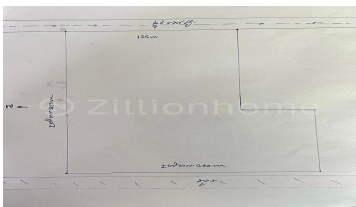

# ដីលក់ទំហំ 50000m2 (5ហិចតា) ឃុំពាម ស្រុកសាមគ្គីមានជ័យ

Address: Peam, Sameakki Mean Chey, Kampong Chhnang

## FACE AND FEATURES

Type	Lot (sqm)	Price (sqm)
Land	50000	6.5

**For Sale > \$6.5/m<sup>2</sup>**

## DESCRIPTION

ដីលក់ទំហំ 50000m2 (5ហិចតា) ឃុំពាម ស្រុកសាមគ្គីមានជ័យ - ក្បាលដីទំហំ 125m, ជម្រៅទំហំ 250m, ដីខាងក្រោយទំហំ 200m ជាប់អូរ - ប្រភេទប្លង់: ប្លង់ស្រុក - តម្លៃ: \$6.50/m2 (ចរចារ) - ទីតាំងដីស្ថិតនៅ បណ្តោយផ្លូវកៅស៊ូទៅ ភ្នំព្រៃធាតុ ឃុំពាម ស្រុកសាមគ្គីមានជ័យ, ចុះពីផ្លូវជាតិលេខ 5 និងបត់ចូលតាមផ្សារត្រាចប្រហែល 30km. - ទីតាំងល្អ នៅជាប់ផ្លូវកៅស៊ូ អាចអភិវឌ្ឍន៍ បានច្រើនមុខ ជាពិសេសអភិវឌ្ឍជាចំការបែបកសិទេសចរណ៍ និងស្ថិតក្នុងតំបន់ ឧដុង្គសែនជ័យនៅពេលអនាគត។ បើមានចំណាប់អារម្មណ៍ និងត្រូវការស្ទង់ព័ត៌មានបន្ថែម សូមទាក់ទងតាមរយៈលេខដូចខាងក្រោម៖ Tel: 016828919 078655567 Telegram: Telegram: <https://t.me/sopov16828919>