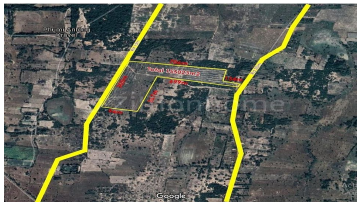

ម្ចាស់លក់បន្ទាន់ខ្លាំង៖ ទំហំ 155023m2 នៅស្រុកជីក្រែង ខេត្តសៀមរាប

Address: Trapeang Run, Ruessei Lok, Chi Kraeng, Siemreap

FACE AND FEATURES

Type	Lot (sqm)	Price (sqm)
Land	155023	1.2

For Sale > \$1.2/m²

DESCRIPTION

ម្ចាស់លក់បន្ទាន់ខ្លាំង៖ ទំហំ 155023m2 នៅស្រុកជីក្រែង ខេត្តសៀមរាប - ទំហំក្បាលដី 30m លើផ្លូវគម្រោង 30m, ទំហំក្បាលដីខាងក្រោយ 367m លើផ្លូវគម្រោង 15m. - ប្រភេទ ប្លង់: ប្លង់ស្រែក - តម្លៃ: \$9500/ha - ជាប្រភេទដីចំការស្ថិតនៅភូមិត្រពាំងរុន ឃុំឫស្សីលក ស្រុកជីក្រែង ខេត្តសៀមរាប។ ផ្លូវចូលទៅដីទំលំមុខគម 29 ហើយប្រហែល12គម ចុះពី ផ្លូវជាតិលេខ6A។ តាមបណ្តោយផ្លូវគ្រួសក្រហមទទឹង30ម៉ែត្រឆ្ពោះទៅព្រលានយន្តអន្តរជាតិសៀមរាបថ្មីនៃខេត្តសៀមរាប, - តំណភ្ជាប់ទៅកាន់ទីតាំង (Google Map): <https://goo.gl/maps/rysrRhthxSoZvxWeA> សម្រាប់ព័ត៌មានបន្ថែម សូមទំនាក់ទំនង តាមរយៈលេខទូរស័ព្ទ: Tel: 016828919, 095666860 Telegram: <https://t.me/sopov16828919>