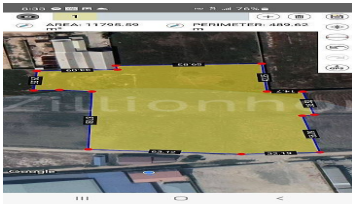

ដីលក់ទំហំ 11900 m2 នៅសង្កាត់ពងទឹក

Address: Pong Tuek, Dangkao, Phnom Penh

FACE AND FEATURES

Type	Lot (sqm)	Price (sqm)
Land	11900	230

For Sale > \$230/m²

DESCRIPTION

ដីលក់ទំហំ 11900 m2 នៅសង្កាត់ពងទឹក ខណ្ឌដង្កោ ភ្នំពេញ » ទំហំក្បាលដី 90m » តំលៃ \$230/m2 » ប្រភេទប្លង់រឹង ទីតាំងស្ថិតនៅ ភូមិត្រាំងដោក សង្កាត់ពងទឹក ខណ្ឌដង្កោ។ សាកសមក្នុងការ ធ្វើជាឃ្លាំង ផ្ទះល្វែង និងវិនិយោគចំណេញនៅពេលអនាគត។ ប្រសិនបើមានចំណាប់ សូមទាក់ទងមកយើងខ្ញុំតាមរយៈលេខទូរស័ព្ទដូចខាងក្រោម៖
Tel: 095666860 / 016828919