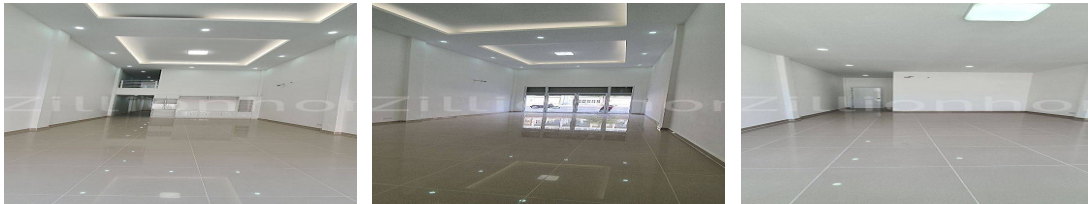

-ផ្ទះអាជីវកម្មសម្រាប់ជួល2ល្ងែង បុរីអ័រគីដេ (ដីអេវឺហ្គ្រីន) (C-9472)

Address: Preaek Lieb, Preaek Lieb, Chraoy Chongvar, Phnom Penh

FACE AND FEATURES

Type	Floor	Bed	Bath	Lot (sqm)	Size (sqm)	Livingroom
Shop House	3	4	5	99	243	1

View

West

For Rent > $1,000

DESCRIPTION

2 Shop House for Rent Borey Orkide 6A (The Evergreen) -ផ្ទះអាជីវកម្មសម្រាប់ជួល 2ល្ងែង បុរីអ័រគីដេ (ដីអេវឺហ្គ្រីន) (C-9472) -តម្លៃជួល $1000/ខែ ចរចា - ទំហំដី: 4,5m x 22m - ទំហំផ្ទះ: 4,5m x 18m - បន្ទប់គេង 4 បន្ទប់ទឹក 5 - សាល់មុខ 5 m ក្រោយ 2m - ចំណត់ឡាន 1 - ទិសបែរទៅលិច - ផ្ទះថ្មី 100% - ទីតាំងស្ថិតក្នុងសង្កាត់ ព្រែកលៀប ភ្នំពេញ ដែលមានទីតាំងល្អ ជិតសាលារៀន ពហុកីឡាដ្ឋានជាតិមរតកតេជោ ជិតវិមានឈ្នះ។

CONTACT AGENT

SEYHA

Sales officer

H/P: +85585777611 |

Email: try.leaphea@c21imperial.com.kh