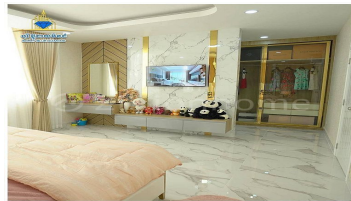

## FACE AND FEATURES

Type	Floor	Bed	Bath	Lot (sqm)	Size (sqm)	Livingroom
Villa Twin	3	4	6	210	262.5	1

View

North

For Sale > **\$296,000** Est. Mortgage: \$2,227/month

## DESCRIPTION

Twin Villa for sale at Borey Blue Diamond 6A - វីឡាភ្លោះសម្រាប់លក់ បុរី ប្លូដាយមិនដ៍(C-9428) - តម្លៃលក់ \$296,000 ចរចា - ទំហំដី: 10m x 21m - ទំហំផ្ទះ: 7m x 12,5m - បន្ទប់គេង 4 បន្ទប់ទឹក 6 - សល់មុខ 4 - ចំណត់ឡាន 2 - ប្លង់បុរី - ទិសបែបទៅជើង - សំណង់បាន 90% - ទីតាំងស្ថិតក្នុងសង្កាត់ ព្រែកលៀប រាជធានីភ្នំពេញ ដែលមានទីតាំងល្អ ជិតសាលារៀន ពហុកីឡាដ្ឋានជាតិមរតកតេជោ ជិតតំបន់ OCIC ជិតវិមានឈ្នះឈ្នះ