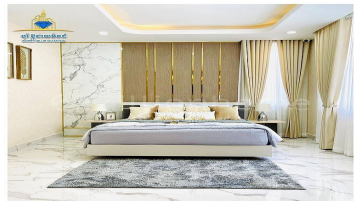

## FACE AND FEATURES

Type	Floor	Bed	Bath	Lot (sqm)	Size (sqm)	Livingroom
Villa Twin	3	4	6	210	262.5	1

View

North

For Sale > **\$296,000** Est. Mortgage: \$2,227/month

## DESCRIPTION

Twin Villa for sale at Borey Blue Diamond 6A - វីឡាភ្លោះសម្រាប់លក់ បុរី ប្លូដាយមិនដ៍(C-9428) - តម្លៃលក់ \$296,000 ចរចា - ទំហំដី: 10m x 21m - ទំហំផ្ទះ: 7m x 12,5m - បន្ទប់គេង 4 បន្ទប់ទឹក 6 - សល់មុខ 4 - ចំណត់ឡាន 2 - ប្លង់បុរី - ទិសបែបទៅជើង - សំណង់បាន 90% - ទីតាំងស្ថិតក្នុងសង្កាត់ ព្រែកលៀប រាជធានីភ្នំពេញ ដែលមានទីតាំងល្អ ជិតសាលារៀន ពហុកីឡាដ្ឋានជាតិមរតកតេជោ ជិតតំបន់ OCIC ជិតវិមានឈ្នះឈ្នះ