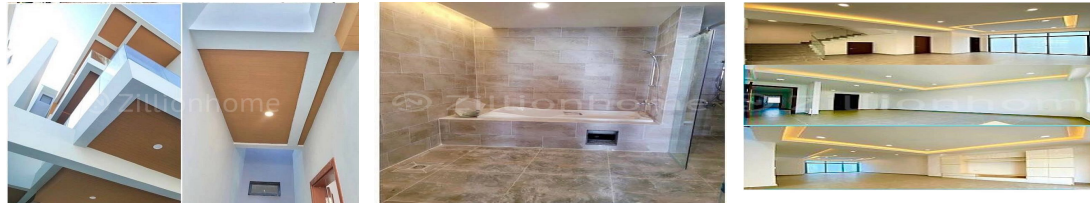

## FACE AND FEATURES

Type	Floor	Bed	Bath	Lot (sqm)	Size (sqm)	Livingroom
Villa Twin	3	4	5	150	270	1

View

East

For Sale > \$400,000 Est. Mortgage: \$3,009/month

## DESCRIPTION

- ទំហំផ្ទះ: 7.5m x 12m - ទំហំដី: 7.5m x 20m - ទិស: ខាងកើត - បន្ទប់: បន្ទប់គេង4  
បន្ទប់ទឹក5 - សម្ភារ: គ្មាន - ប្លង់: ប្លង់រឹង - ពិពណ៌នា: ទីតាំងល្អ មានជាកសុភាព និង សុវត្ថិភាពខ្ពស់ ជាតំបន់ដែលមានសក្តានុពលខ្លាំង ជិតផ្សារទំនើបAeon 3 និង សាលា ISPP