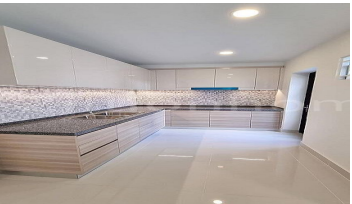

វីឡាកូនកាត់ LA កែងសម្រាប់ជួលនៅបុរី ប៉េង ហ្វូត បឹងស្មោរ (គំរោង រ៉ូសាតូ) (C-9256)

Address: Nirouth, Chbar Ampov, Phnom Penh

FACE AND FEATURES

Type	Floor	Bed	Bath	Lot (sqm)	Size (sqm)	Livingroom
Link House New - LA	3	4	5	136.8	180	1
View						
North						

For Rent > **$1,000**

DESCRIPTION

LA for rent at Peng houth beong snor (PHBS) វីឡាកូនកាត់ LA កែងសម្រាប់ជួលនៅបុរី ប៉េង ហ្វូត បឹងស្មោរ (គំរោង រ៉ូសាតូ) (C-9256) - ជួលតម្លៃ : $1,000\ខែ(ចរចា) - ទំហំដី : 7.2m x 19m - ទំហំផ្ទះ : 5m x 12m - សល់ដីចំហៀង : 2.2m - បន្ទប់គេង : 4 - បន្ទប់ទឹក : 5 - ផ្ទះបែរទៅទិសខាងជើង - ផ្តល់ជូនសម្ភារៈដូចជា ម៉ាស៊ីនត្រជាក់2 គ្រឿង, សាឡាង1 ឈុត។ * លក្ខណៈពិសេស - មានសាលារៀនអន្តរជាតិ ផ្សារទំនើប ភ្នំពេញ អេកូម៉ូល សួនកំសាន្តបែបអឺរ៉ុប អគារសាលសន្តិបាត មន្ទីរពេទ្យជោងៃ ភ្នំបហាត់ប្រាណ និងមានកន្លែងវាយកូនប្រាល។