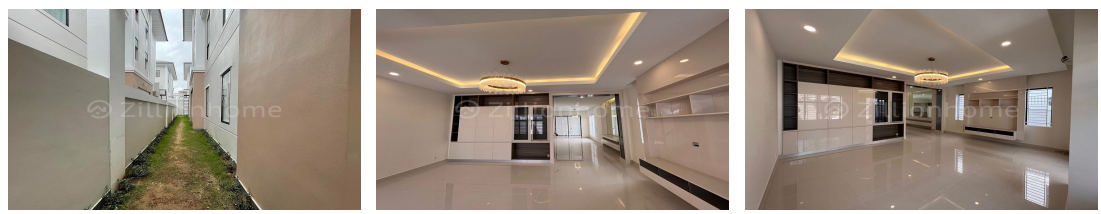

វីឡាភ្លោះ A សម្រាប់លក់បន្ទាន់នៅបុរី ប៉េង ហួត បឹងស្មោរ (គំរោង Eco Delta) (C-9094)

Address: Nirouth, Chbar Ampov, Phnom Penh

FACE AND FEATURES

Type	Floor	Bed	Bath	Lot (sqm)	Size (sqm)	Livingroom
Villa Twin	3	4	5	169.4	216	1

View
Southwest

For Sale > **\$288,000** Est. Mortgage: \$2,166/month

DESCRIPTION

Twin Villa A for sale at Peng houth beong snor វីឡាភ្លោះ A សម្រាប់លក់បន្ទាន់នៅបុរី ប៉េង ហួត បឹងស្មោរ (គំរោង Eco Delta) (C-9094) - តម្លៃ : 288,000 \$ (ចរចា) - ទំហំដី : 7.7m x 22m - ទំហំផ្ទះ : 6m x 12m - បន្ទប់គេង : 4 - បន្ទប់ទឹក : 5 - ប្លង់ផ្ទេរឈ្មោះត្រឹមបុរី - បែរទៅទិសខាងត្បូងឈៀងលិច - សំណង់បាន70%ហើយ * លក្ខណៈពិសេស - ស្ថិតក្នុងគម្រោងថ្មីនឹងធំជាងគេរបស់បុរីប៉េងហួត ដែលមានសុវត្ថិភាពប្រណិតខ្ពស់អន្តរជាតិ ផ្លូវជិះកង់ក្រោមដីនឹងមានភោជនីយដ្ឋានហាងលក់ទំនិញផ្សេងៗផងដែរ។