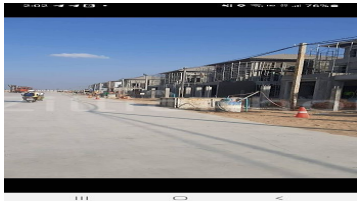

- រើឡា កូនកាត់សម្រាប់លក់ បុរីជីបម៉ុង 6A (C-9098)

Address: Bak Khaeng Leu, Bak Kaeng, Chraoy Chongvar, Phnom Penh

FACE AND FEATURES

Type	Floor	Bed	Bath	Lot (sqm)	Size (sqm)	Livingroom
Link House New - LA	3	4	5	100	180	1
Parking View	2	South				

For Sale > **$175,000** Est. Mortgage: $1,316/month

DESCRIPTION

Link Villa LA for sale Borey Chip Mong 6A (CHM6A) - កូនកាត់សម្រាប់លក់ បុរីជីបម៉ុង 6A (C-9098) - តម្លៃលក់ $175,000$ ចរចា - ទំហំដី: 5mx20m - ទំហំផ្ទះ: 5mx12m - បន្ទប់គេង 4 បន្ទប់ទឹក 5 - សល់មុខ 6 ក្រោយ 2m - ចំណាត់ច្រាន 2 - ប្លង់បុរី - ទិសបែបទៅត្បូង - សំណង់សង់បាន 90% ហើយ - ទីតាំងស្ថិតក្នុងសង្កាត់ បាក់ខែង រាជធានី ភ្នំពេញ ដែលមានទីតាំងល្អ ជិតសាលារៀន ពហុកីឡាដ្ឋានជាតិមរតកតេជោ ជិតវិមានឈ្នះឈ្នះនឹងជិតសួនសត្វសាហ្វារី