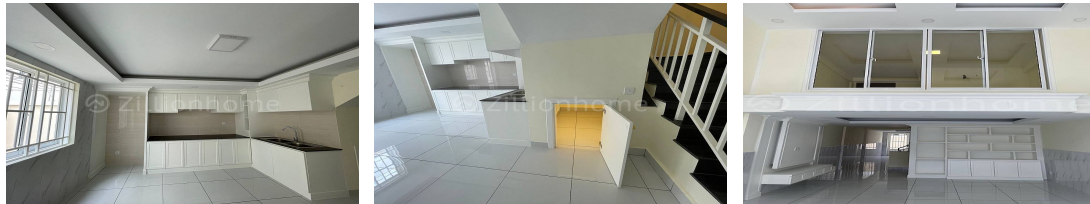

Shop house for sale at Borey Phnom Penh Thmey Elite Park – ផ្ទះអាជីវកម្មសម្រាប់លក់(បុរីភ្នំពេញថ្មី អេលីតជាក1) (C-9097)

Address: Krang Thnong, Saensokh, Phnom Penh

FACE AND FEATURES

Type	Floor	Bed	Bath	Lot (sqm)	Size (sqm)	Livingroom
Shop House	3	4	5	96.6	201.6	1

View
North

For Sale > **\$265,000** Est. Mortgage: \$1,993/month

DESCRIPTION

Shop house for sale at Borey Phnom Penh Thmey Elite Park – ផ្ទះអាជីវកម្មសម្រាប់លក់ (បុរីភ្នំពេញថ្មី អេលីតជាក1) (C-9097) – តម្លៃលក់: \$265,000\$ (ចរចា) – ទំហំផ្ទះ: 4.2m x 16m – ទំហំដី: 4.2m x 23m – ទំហំដីសល់ខាងមុខជិត6m – ល្អសម្រាប់ការបើក ជាការិយាល័យ ធនាគារ ឬក្រុមហ៊ុន – បន្ទប់គេង 4 បន្ទប់ទឹក5 – ប្លង់ត្រឹមបុរី – ទិសបែរ ជើង – ផ្ទះថ្មី (ម្ចាស់បង់ដាច់ពីបុរី) – ទីតាំងបុរី: ភូមិក្រាំងជ្រៃ សង្កាត់ ក្រាំងធុង ខណ្ឌ សែន សុខ រាជធានីភ្នំពេញ។ – ពិពណ៌នា: មានផ្លូវត្រង់ទំហំ20m ពីផ្សារទំនើបAEON Mall 2, Makro & Global House ឆ្ពោះទៅបុរីផ្ទាល់នឹងផ្លូវ40m របស់សម្តេចជាសីមថ្មី ជាប់ផ្លូវឧកញ៉ា មុងឬទ្ធី ជាប់ផ្សារបៃតង ជាពិសេសជាដំបូងមានសក្តានុពល ទិញលក់វិញចំណេញខ្ពស់ សំណង់សាងសង់បាន100% ។