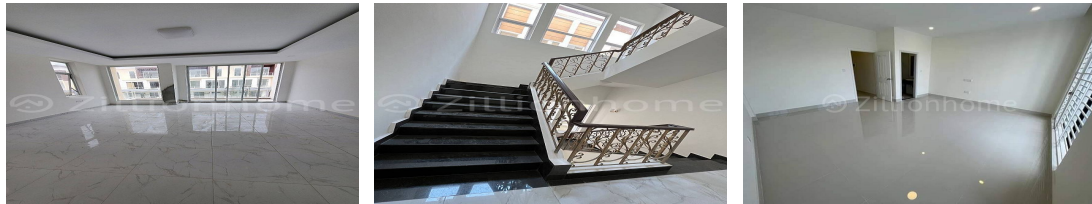

-វីឡាភ្លោះសម្រាប់លក់ បុរីអ៊ីរគីដៃ(ដីអេវឺហ្គ្រីន) (C-9070)

Address: Preaek Lieb, Preaek Lieb, Chraoy Chongvar, Phnom Penh

FACE AND FEATURES

Type	Floor	Bed	Bath	Lot (sqm)	Size (sqm)	Livingroom
Villa Twin	3	4	5	420	262.5	1

View

South

For Sale > **$300,000** Est. Mortgage: $2,257/month

DESCRIPTION

Twin Villa for sale Borey Orkide 6A (The Evergreen) -វីឡាភ្លោះសម្រាប់លក់ បុរីអ៊ីរគីដៃ(ដីអេវឺហ្គ្រីន) (C-9070) -តម្លៃលក់ $300,000 ចរចា - ទំហំដី: 10mx21m -ទំហំផ្ទះ: 7mx12.5m -បន្ទប់គេង 4 បន្ទប់ទឹក 5 - សល់មុខ 6 ក្រោយ2m ចំហៀង2m - ចំណត់ឡាន2 - ប្លង់បុរី -បែទិសខាងត្បូង -ទីតាំងស្ថិតក្នុងសង្កាត់ ព្រែកលៀប ភ្នំពេញ ដែលមានទីតាំងល្អ ជិតសាលារៀន ពហុកីឡាដ្ឋានជាតិមរតកតេជោ ជិតវិមានឈ្នះ។

CONTACT AGENT

SEYHA

Sales officer

H/P: +85585777611 |

Email: try.leaphea@c21imperial.com.kh