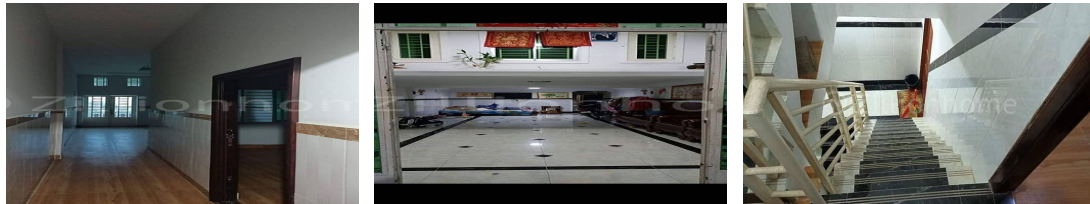

ផ្ទះល្វែងសម្រាប់លក់ បុរីលីមណាងហោចំកាដូង (C-9008)

Address: Dangkao, Dangkao, Phnom Penh

FACE AND FEATURES

Type	Bed	Bath	Lot (sqm)	Size (sqm)	Livingroom
Flat	4	4	90.2	65.6	1
View					
South					

For Sale > **\$130,000** Est. Mortgage: \$978/month

DESCRIPTION

ទំហំផ្ទះ : 4.1m x 16m - ទំហំដី : 4.1m x 22m - ទិស: បែរទៅត្បូង - បន្ទប់ : 4 បន្ទប់គេង 4 បន្ទប់ទឹក - សម្ភារៈ គ្មាន - ទីតាំង : ចំកាដូង - ប្លង់: បុរីលីង

CONTACT AGENT

MR HEAK

Marketing

H/P: +8585777611 | 069993667