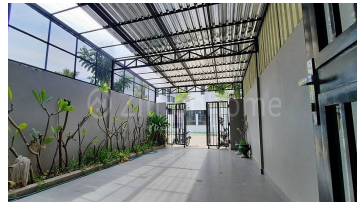

វីឡាកូនកាត់សម្រាប់ជួល (បុរីជីបម៉ុងឌីជាកលែន 598) (C-8825)

Address: Chrang Chamreh Ti Pir, Russey Keo, Phnom Penh

FACE AND FEATURES

Type	Floor	Bed	Bath	Lot (sqm)	Size (sqm)	Livingroom
Link House	3	4	5	115	205.5	1

View

West

For Rent > $900/mth

DESCRIPTION

Link Villa for Rent at Borey Chip Mong the park land 598 . (CHM598) • វីឡាកូនកាត់សម្រាប់ជួល (បុរីជីបម៉ុងឌីជាកលែន 598) (C-8825) • តម្លៃជួល : $900/ខែ (ចរចា) • ទំហំដី : 5m x 23m • ទំហំផ្ទះ : 5m x 13.7m • បន្ទប់គេង : 4 • បន្ទប់ទឹក: 5 • ទិសបែរលិច • លក្ខណៈជួល 2ឆ្នាំឡើងទៅ តម្រូវបង់មុន2ខែ កក់មុន1ខែ • ទីតាំង: នៅបុរី ជីបម៉ុងជាកលែន598 សង្កាត់ ច្រាំងចម្រេ:2 ខណ្ឌបួស្សីកែវ ភ្នំពេញ ។ • ពិពណ៌នា ជាប្រភេទវីឡាកូនកាត់ល្អប្រណិត មានការរស់ប្រកបដោយ សុវត្ថិភាពខ្ពស់ និង ជាសុកភាពល្អ មានអាងហែលទឹកធំៗ ក្លឹបហាត់ប្រាណ ផ្សារទំនើបជីបម៉ុង -ល-។ Please contact me at: +85585777611