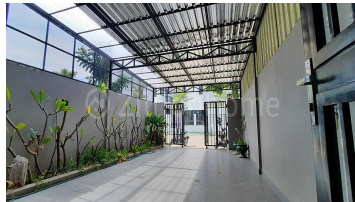

វីឡាកូនកាត់សម្រាប់ជួល (បុរីជីបម៉ុងឌីជាកលែន 598) (C-8825)

Address: Chrang Chamreh Ti Pir, Russey Keo, Phnom Penh

FACE AND FEATURES

Type	Floor	Bed	Bath	Lot (sqm)	Size (sqm)	Livingroom
Link House	3	4	5	115	205.5	1

View

West

For Rent > $900/mth

DESCRIPTION

Link Villa for Rent at Borey Chip Mong the park land 598 . (CHM598) • វីឡាកូនកាត់សម្រាប់ជួល (បុរីជីបម៉ុងឌីជាកលែន 598) (C-8825) • តម្លៃជួល : $900/ខែ (ចរចា) • ទំហំដី : 5m x 23m • ទំហំផ្ទះ : 5m x 13.7m • បន្ទប់គេង : 4 • បន្ទប់ទឹក: 5 • ទិសបែរលិច • លក្ខណៈជួល 2ឆ្នាំឡើងទៅ តម្រូវបង់មុន2ខែ កក់មុន1ខែ • ទីតាំង: នៅបុរី ជីបម៉ុងជាកលែន598 សង្កាត់ ច្រាំងចម្រេ:2 ខណ្ឌបួស្សីកែវ ភ្នំពេញ ។ • ពិពណ៌នា ជាប្រភេទវីឡាកូនកាត់ល្អប្រណិត មានការរស់ប្រកបដោយ សុវត្ថិភាពខ្ពស់ និង ជាសុកភាពល្អ មានអាងហែលទឹកធំៗ ក្តីបហាត់ប្រាណ ផ្សារទំនើបជីបម៉ុង -ល-។ Please contact me at: +85585777611