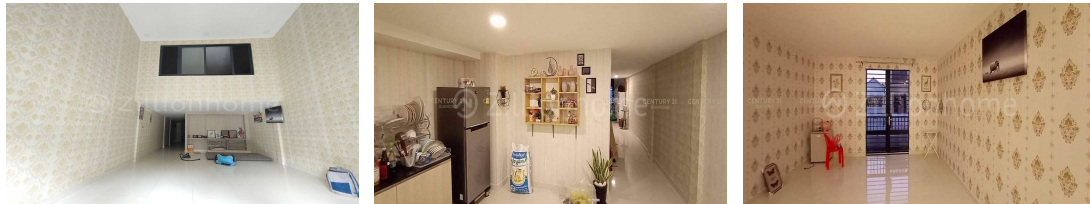

## FACE AND FEATURES

Type	Bed	Bath	Lot (sqm)	Size (sqm)	Livingroom
Flat	3	4	84	50.4	1

For Rent > \$350

## DESCRIPTION

ផ្ទះសម្រាប់ជួល នៅបុរីជីបម៉ុង លែនរីច ទួលពង្រ (ID:#D1000) តម្លៃ ៖ \$350/ខែ (ចរចា) ស្ថិតនៅតំបន់មានមនុស្សរស់នៅកុះករ បណ្តុំទៅដោយរោងចក្រ និងបុរីជាច្រើនទៀត ងាយស្រួលក្នុងការរស់នៅ និងបើកជាអាជីវកម្ម ផ្លូវបេតុងខាងមុខដីទំហំ៨m ទំហំផ្ទះ ៖ 4.2m x 12m សំលឹម៥m ក្រោយ២m ទំហំដី ៖ 4.2m x 20m ផ្ទះមាន 3បន្ទប់គេង 4បន្ទប់ទឹក បន្ទប់ទទួលភ្ញៀវ និងផ្ទះបាយ បែរមុខទៅទិសខាងជើង សូមទំនាក់ទំនង៖ (Cellcard): 078 919 789 | 012 61 31 31 (Smart) : 015 779 789 <https://www.c21diamondinvestment.com>