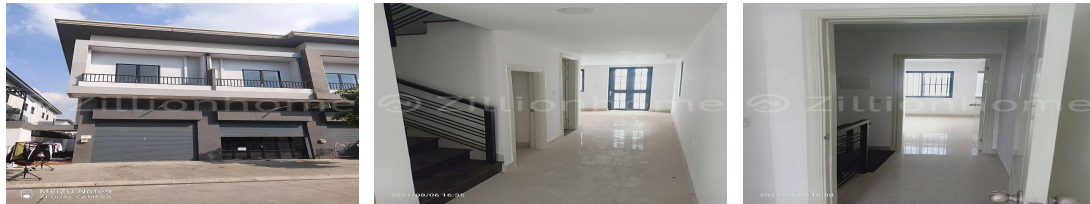

វីឡាកូនកាត់សម្រាប់លក់ បុរីជីបម៉ុង (c-8696)

Address: Tuol Pongro, Chaom Chau Ti Muoy, Pou Senchey, Phnom Penh

FACE AND FEATURES

Type	Bed	Bath	Lot (sqm)	Size (sqm)	Livingroom
Link House	3	4	84	67.2	1

View
South

For Sale > **\$125,000** Est. Mortgage: \$940/month

DESCRIPTION

- ទំហំផ្ទះ : 4.2m x 16m - ទំហំដី : 4.2m x 20m - ចំហៀង: 1.2m - ទិស: បែរទៅត្បូង - បន្ទប់ : 3បន្ទប់គេង 4 បន្ទប់ទឹក - សម្ភារៈ គ្មាន - ទីតាំង : ទួលពង្រ - ប្លង់: ប្លង់បុរី