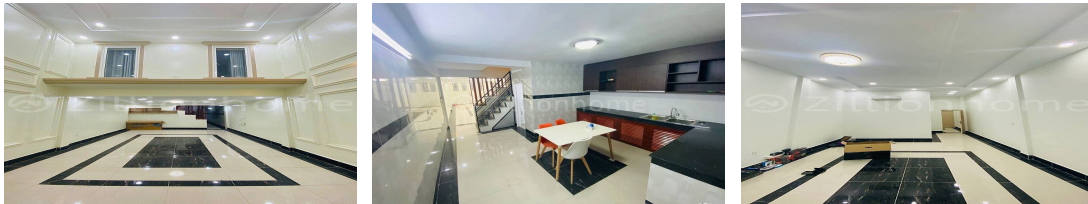

វីឡាកូនកាត់លក់ក្នុង បុរីមង្គលភ្នំពេញ សង្កាត់ព្រៃកងង ខណ្ឌច្បារអំពៅ (C-8715)

Address: Chhbar Ampov Ti Muoy, Chbar Ampov, Phnom Penh

FACE AND FEATURES

Type	Bed	Bath	Lot (sqm)	Size (sqm)	Livingroom
Link House	5	6	86.1	60.9	1

View
Northeast

For Sale > **$135,000** Est. Mortgage: $1,016/month

DESCRIPTION

Linkhouse for sale in Borey Mongkol Phnom Penh (MKPP) វីឡាកូនកាត់លក់ក្នុង បុរីមង្គលភ្នំពេញ សង្កាត់ព្រៃកងង ខណ្ឌច្បារអំពៅ (C-8715) - តម្លៃ : $135,000 (ចរចា) - ទំហំដី : 4.2m x 20.5m - ទំហំផ្ទះ : 4.2m x 14.5m - បន្ទប់គេង : 5 - បន្ទប់ទឹក : 6 - បែរមុខទៅទិសខាងជើងឈៀងកើត - កាត់ប្លង់រឹងជូន * លក្ខណៈពិសេស - ផ្ទះនៅថ្មីស្អាតមិនធ្លាប់មានអ្នករស់នៅពីមុនមករឹងតម្លៃវិញល្អ នឹងនៅជិតបុរីជាច្រើនផងដែរ។

CONTACT AGENT

KONG SAMNANG

Sales

H/P: +85585777633 | 069993667

Email: ung.hy@c21imperial.com.kh