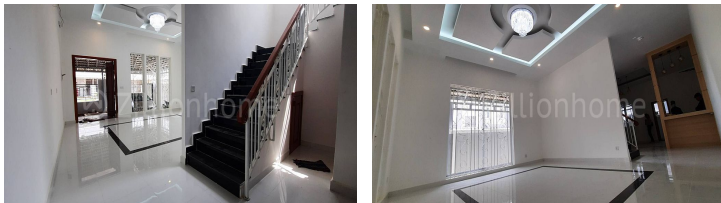

វីឡាភ្លោះ២ជាប់គ្នាសម្រាប់ជួល(បុរីវីមានភ្នំពេញគម្រោងទី៨) (c-8632)

Address: Chrang Chamreh Ti Muoy, Russey Keo, Phnom Penh

FACE AND FEATURES

Type	Floor	Bed	Bath	Lot (sqm)	Size (sqm)	View
Villa Twin	3	4	5	339.9	468.72	Northeast

For Rent > $2,400

DESCRIPTION

2Twin Villa for Rent at Borey Vimean Phnom Penh Project 8 (VMPP) • វីឡាភ្លោះ២ជាប់គ្នាសម្រាប់ជួល(បុរីវីមានភ្នំពេញគម្រោងទី៨) (c-8632) • តម្លៃជួល $2,400/ខែ (ចរចាតិចតួច) • ទំហំដី 15.45m x 22m • ទំហំផ្ទះ 12.4m x12.6m • បន្ទប់គេង៨ || បន្ទប់ទឹក១០ • ទិសជើងឈាងកើត • កុងត្រាជួល ២ឆ្នាំឡើងទៅ កក់មុន២ខែ បង់មុន១ខែ • ទីតាំង ភូមិរ៉ុងរឿង សង្កាត់ច្រាំងចំរេះ២ ខណ្ឌឫស្សីកែវ រាជធានីភ្នំពេញ ។ • ពណ៌នា ទីតាំងល្អងាយស្រួលរស់នៅ មានខ្យល់អាកាសបរិសុទ្ធ ជិតភ្លីបវាយកូនហ្គោល ហ្គ្រោនភ្នំពេញ ជិតក្រសួងដែនដីថ្មី ជិតផ្សារទំនើប ជីបម៉ុង និងផ្សារទំនើប AEON Mall 2 ។

CONTACT AGENT

SOKHIA

Listing Agent

H/P: +85585777611 | 069993667

Email: khim.jeudi@c21imperial.com.kh