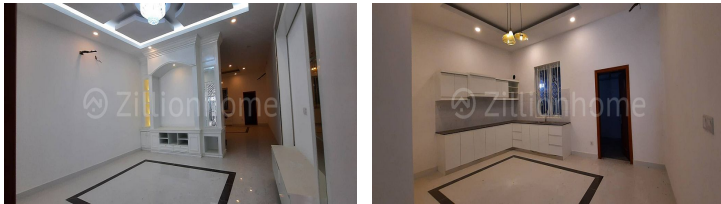

## FACE AND FEATURES

Type	Floor	Bed	Bath	Lot (sqm)	Size (sqm)	Livingroom
Link House	3	8	10	231	415.8	1

View  
Northwest

For Sale > **\$419,000** Est. Mortgage: \$3,152/month

## DESCRIPTION

វីឡាកូនកាត់2ជាប់គ្នាលក់ (បុរីវិមានភ្នំពេញគម្រោងទី8) (c-8431) - តម្លៃលក់ : \$419,000 ចរចា - ទំហំផ្ទះ11m x 12.6m - ទំហំដី 11m x 21m - បន្ទប់គេង 8 ,បន្ទប់ទឹក 10 - ប្លង់ត្រឹមបុរី - ទិសជើងឈាងលិច - ផ្ទះថ្មីស្អាតម្ចាស់មិនទាន់ស្អាតនៅ - ទីតាំង សង្កាត់ប្រាំងចំរេះ2 ខណ្ឌឫស្សីកែវ រាជធានី ភ្នំពេញ។ - ពិពណ៌នា មានទីតាំងល្អបំផុតស្ថិតនៅក្នុងគម្រោងទី8 បុរីវិមានភ្នំពេញជិតក្រសួងដែនដីថ្មី ជិតផ្សារទំនើបAEON Mall 2 ផ្សារMakro Mall នឹងដំបន់ពោរពេញដោយគម្រោងអភិវឌ្ឍន៍បុរី ផ្សារទំនើបជាច្រើន ។